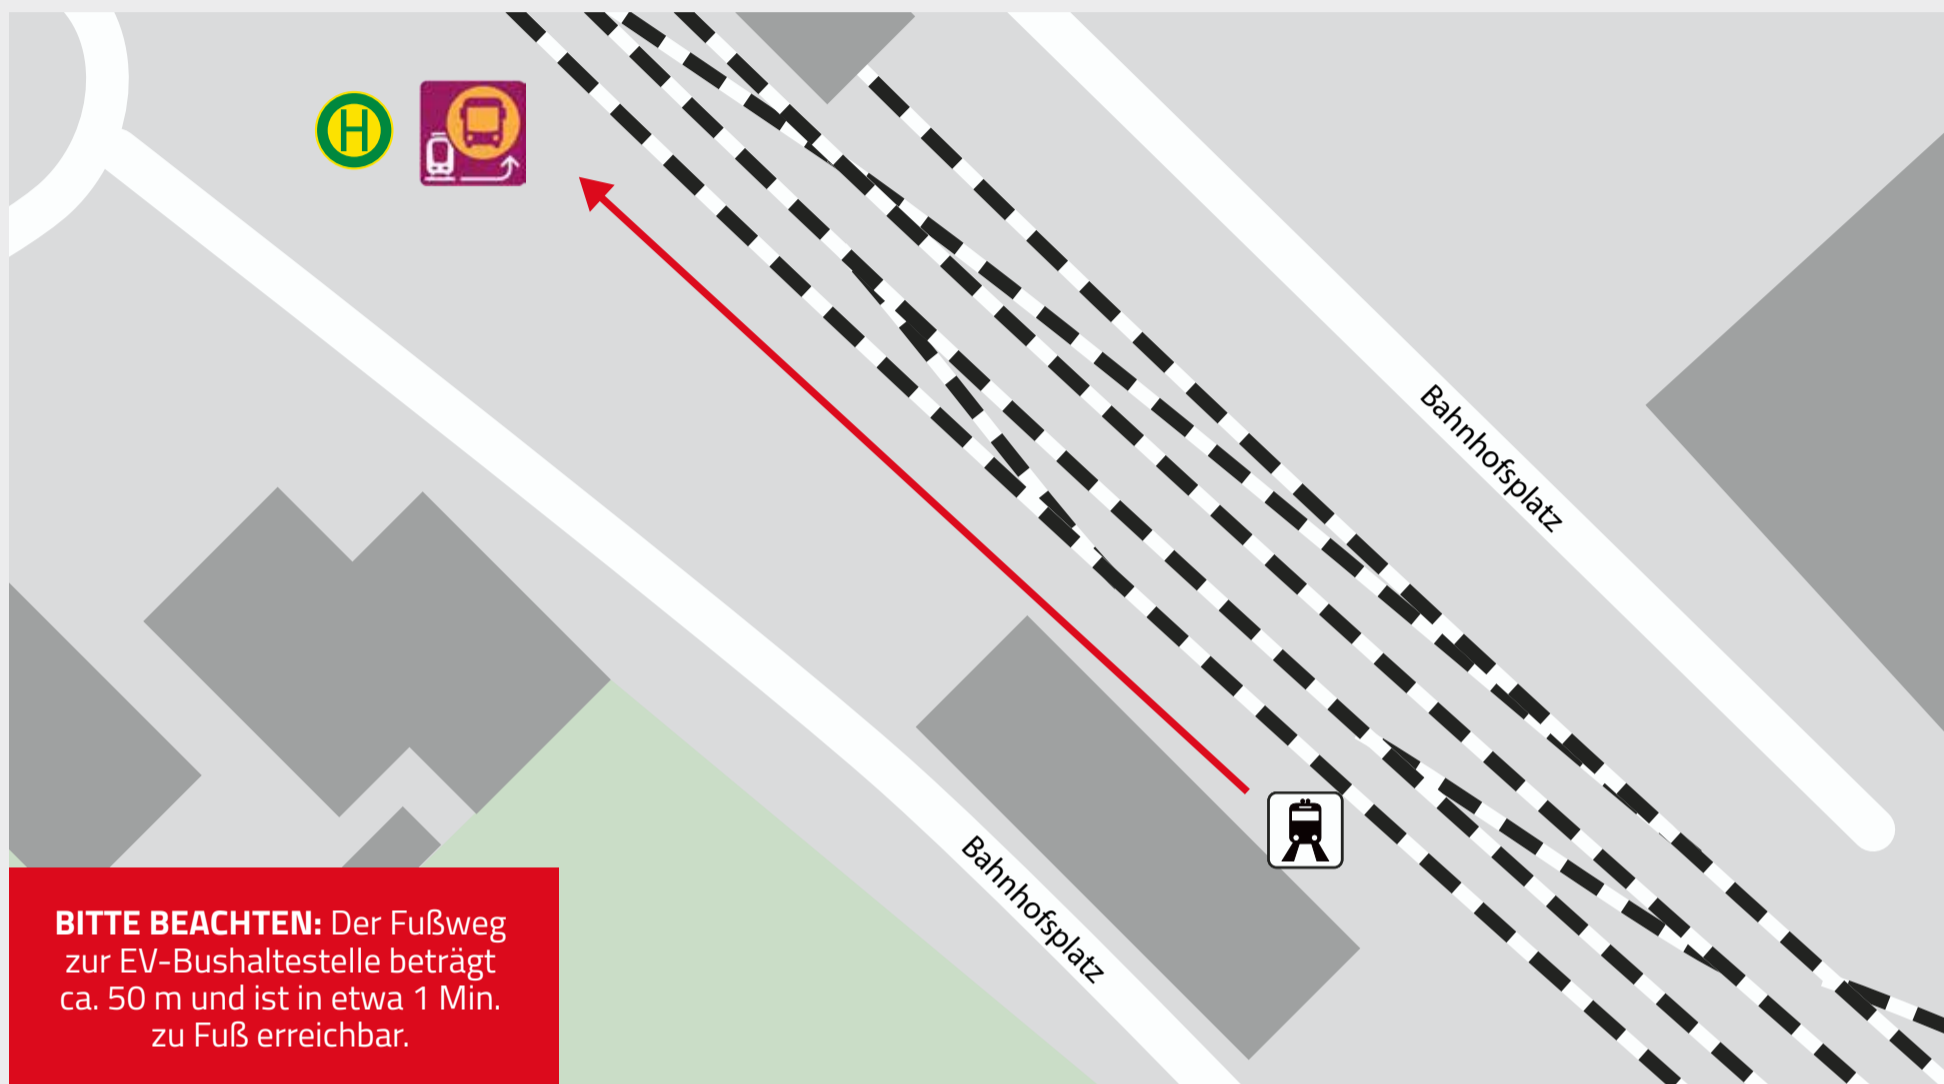

Lageplan:

VIECHTACH Bahnhofplatz 3, 94234 Viechtach

Schienenersatzverkehr mit Bussen (EV)

Zentraler Omnibusbahnhof (ZOB), Bahnhofplatz Viechtach

- EV in Richtung Gotteszell

Legende

→ Fußweg zur EV-Haltestelle

Zug

Bushaltestelle

 **wald**▲**bahn**

DER WEG ZUR BUSHALTESTELLE BEI ERSATZVERKEHR (EV)

Bahnhof Viechtach

waldbahn.de