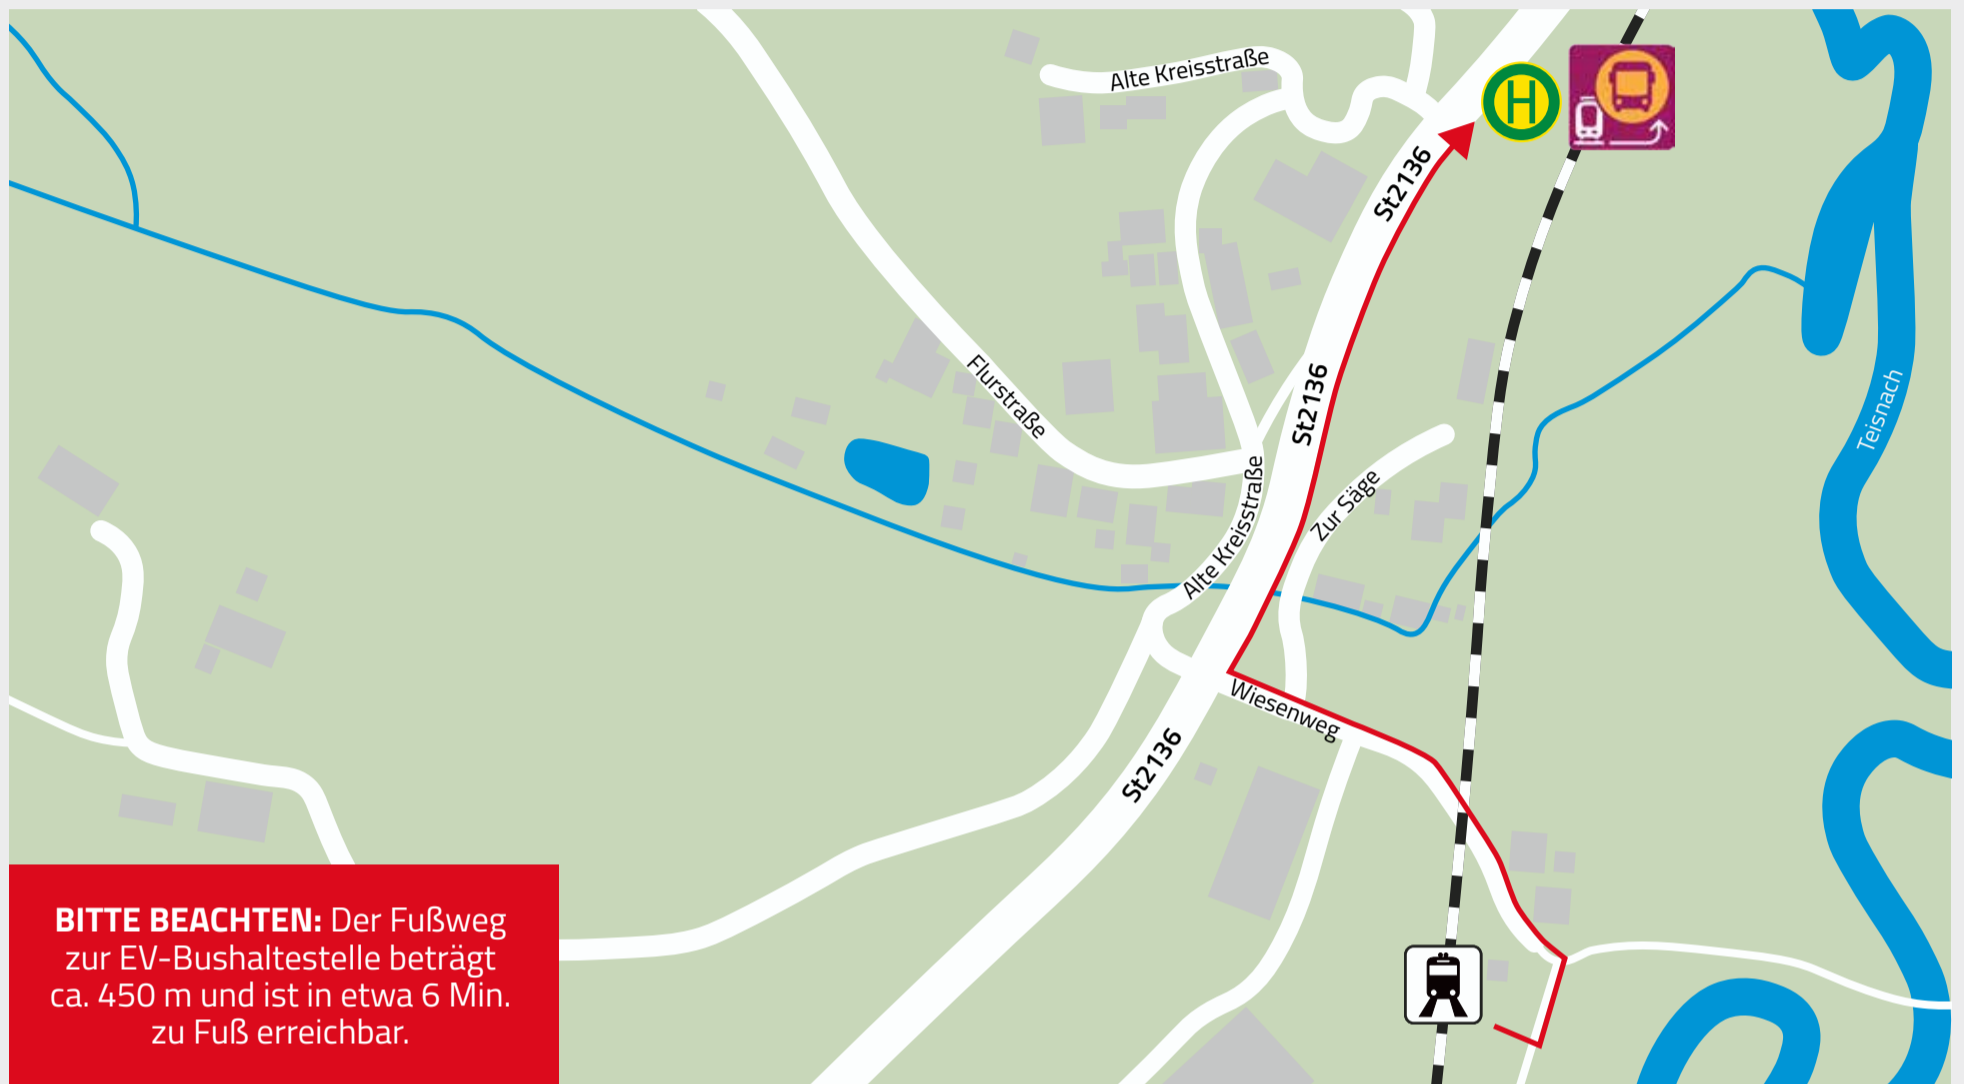

Lageplan:

TEISNACH ROHDE & SCHWARZ
Wiesenweg, 94244 Geiersthal

Ersatzverkehr mit Bussen (EV)

Bushaltestelle St2136, Geiersthal

- EV in Richtung Viechtach
- EV in Richtung Gotteszell

Legende

→ Fußweg zur EV-Haltestelle

Zug

Bushaltestelle

 **wald**▲**bahn**

DER WEG ZUR BUSHALTESTELLE BEI ERSATZVERKEHR (EV)

Bahnhof Teisnach R&S

waldbahn.de