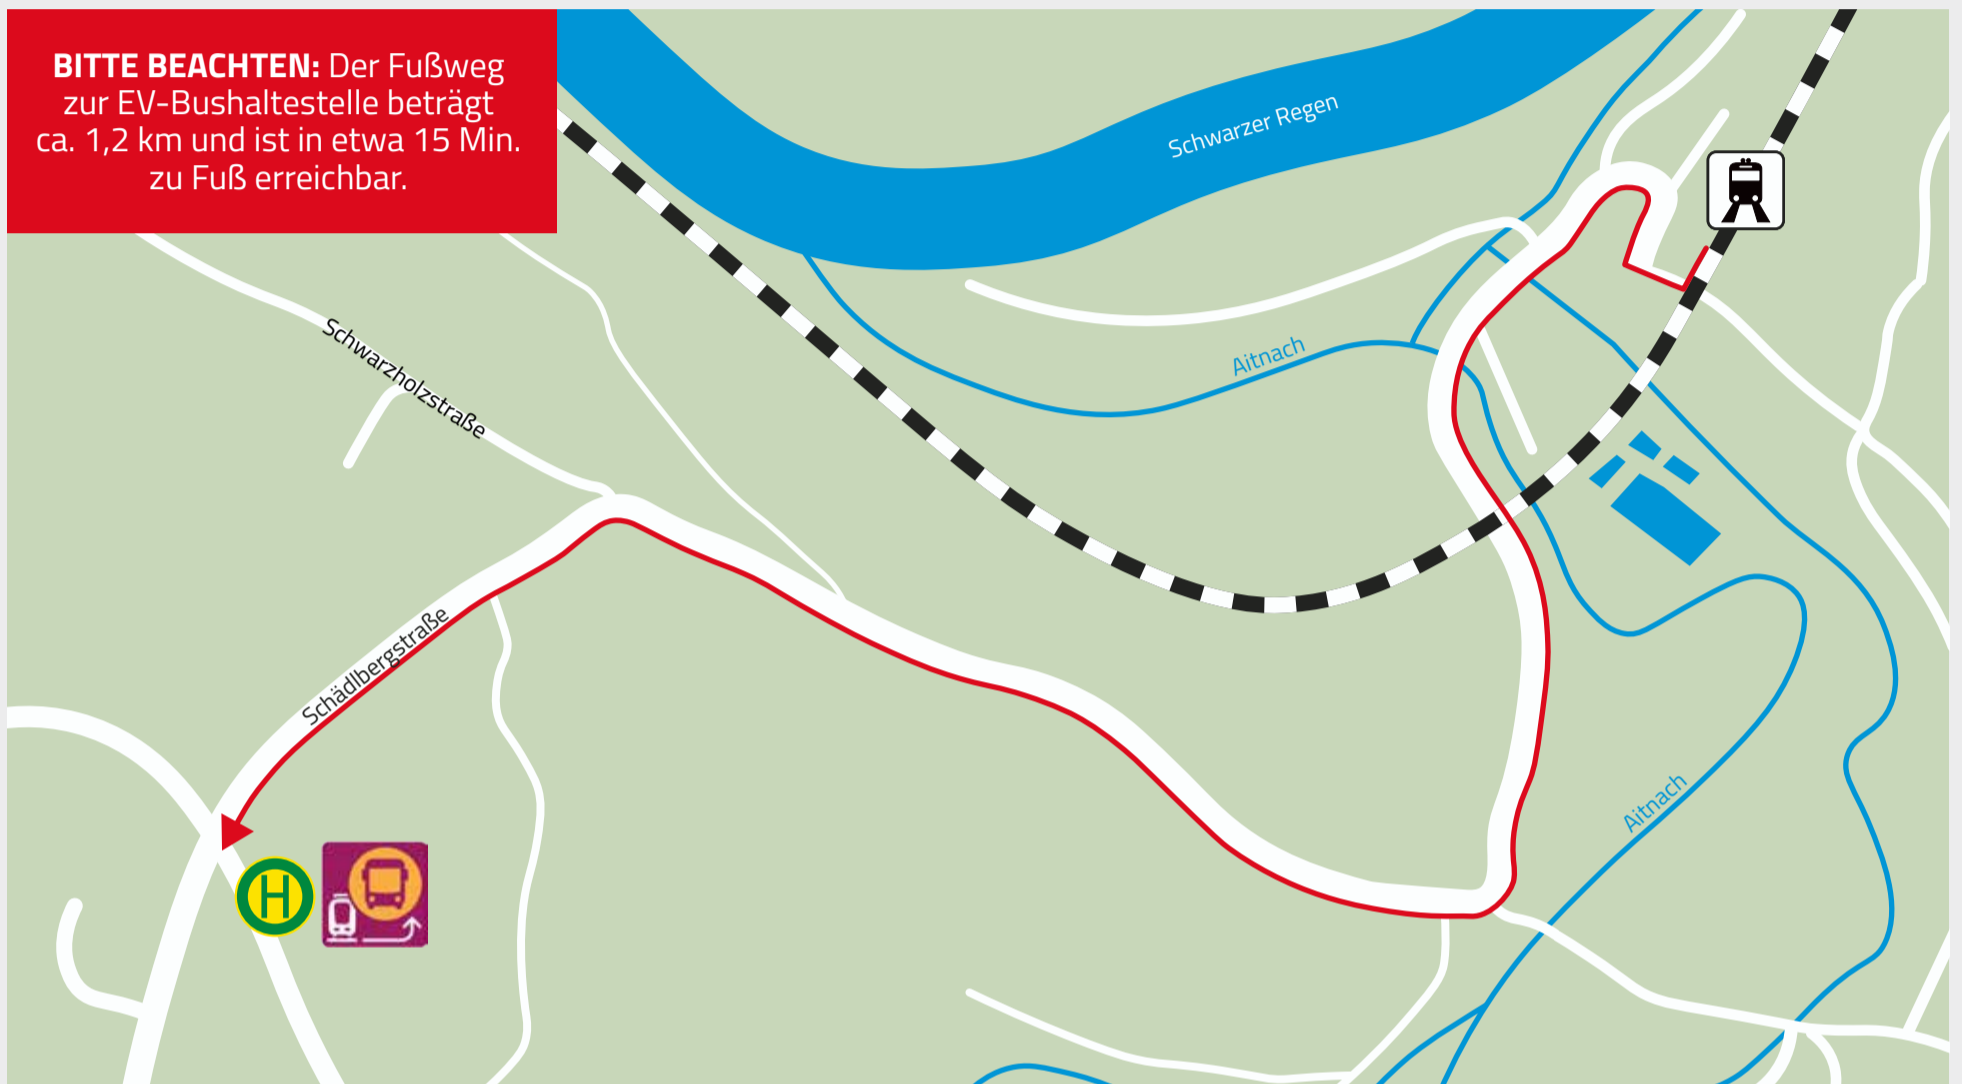

Lageplan:

## SCHNITZMÜHLE Schnitzmühle 1, 94234 Viechtach

Ersatzverkehr mit Bussen (EV)

Bushaltestelle Kreuzung Nußbergerstraße/Schädlbergstraße, Viechtach

- EV in Richtung Viechtach
- EV in Richtung Gotteszell

### Legende

→ Fußweg zur EV-Haltestelle

Zug

Bushaltestelle

# DER WEG ZUR BUSHALTESTELLE BEI ERSATZVERKEHR (EV)