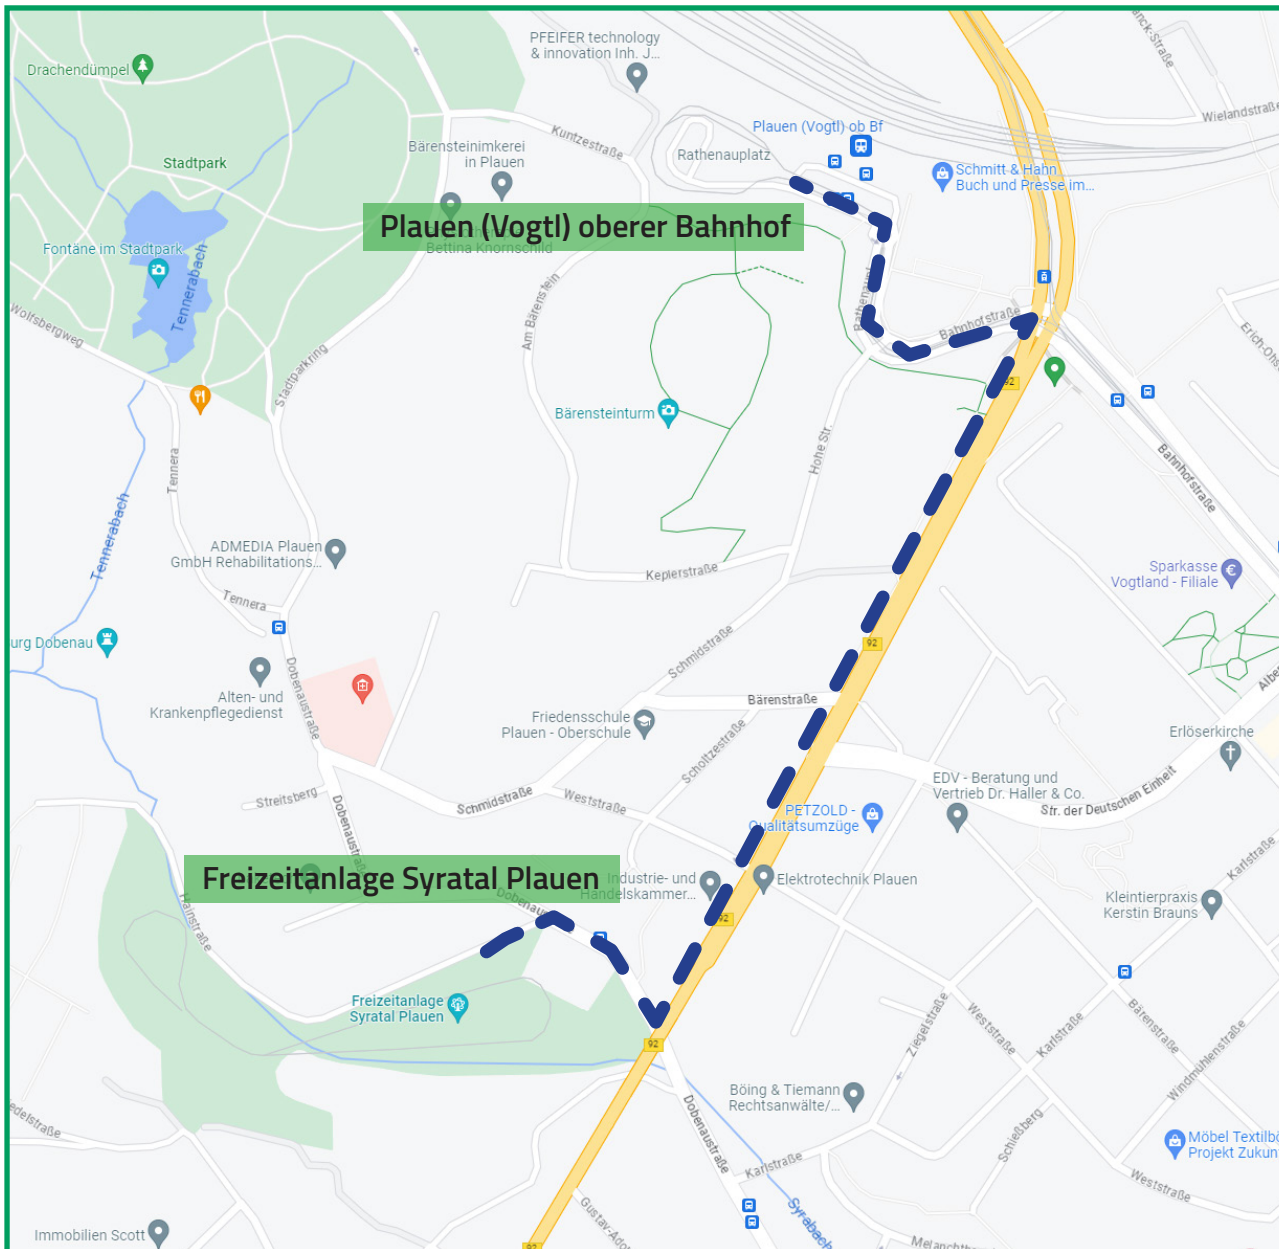

## Anreise Freizeitanlage Plauen im Syratal

**Adresse:**  
Freizeitanlage Syratal Plauen  
Hainstr. 1  
08523 Plauen

Fußweg ca. 10 Minuten  
Plauen oberer Bahnhof  
↕  
Freizeitanlage Syratal Plauen

Stand: Mai 2023 | Alle Angaben ohne Gewähr.  
Bildquelle: © OpenStreetMap  
Die Länderbahn GmbH DLB, Bayerstraße 24, 80335 München  
+49 89 5488897-25 | [www.vogtlandbahn.de](http://www.vogtlandbahn.de)