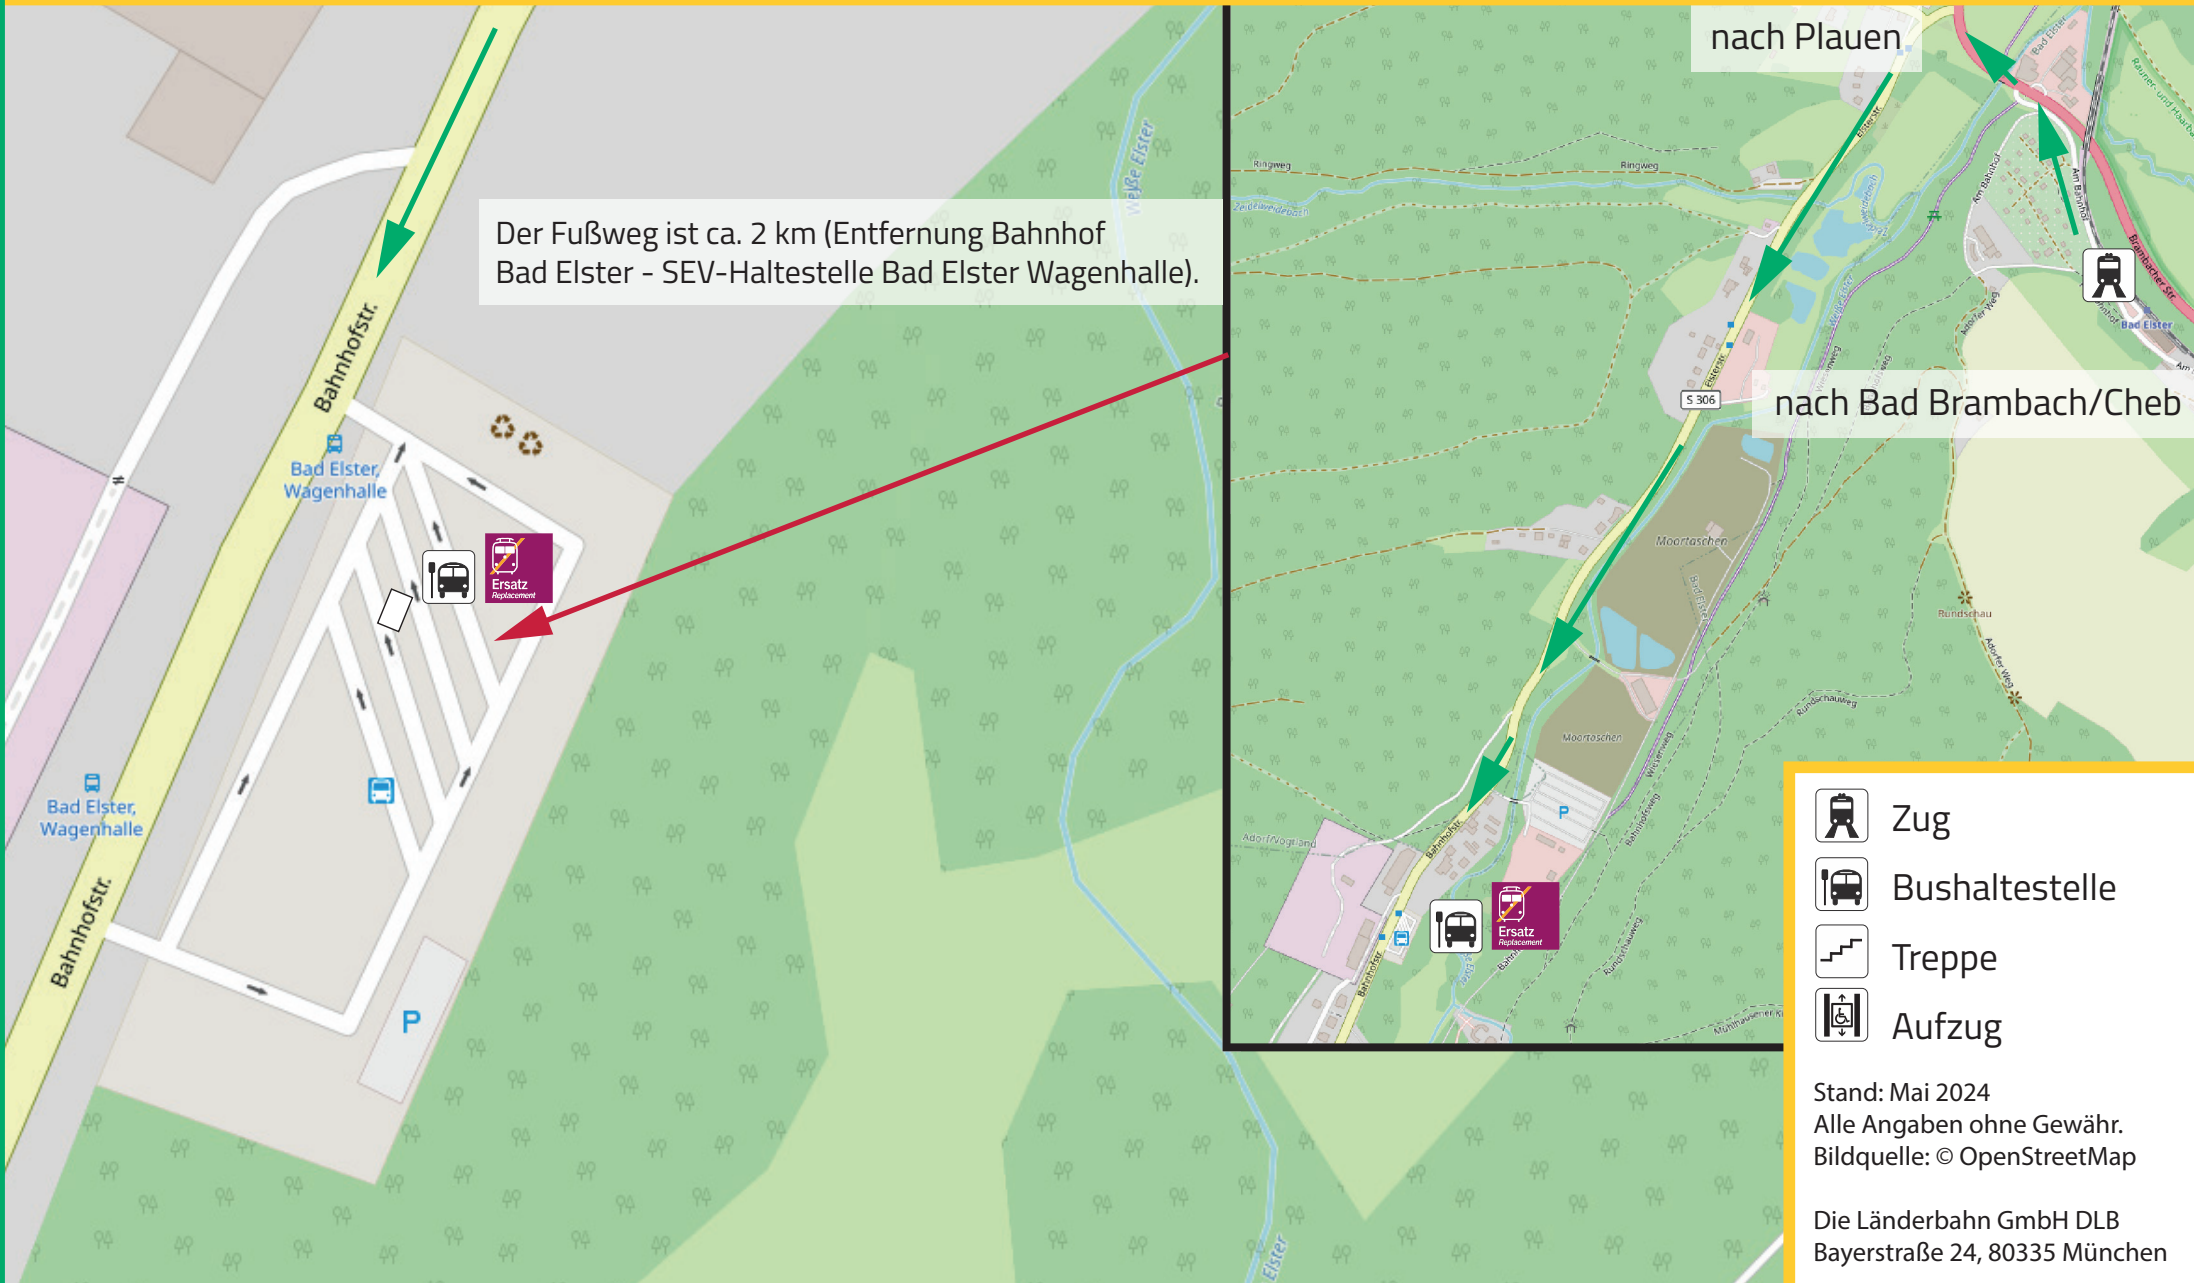

Lageplan: ELSTERBERG Am Bahnhof 4, 08645 Bad Elster

SEV-Haltestelle: **Verlegung der Haltestelle während Straßenbauarbeiten zu Bad Elster, Wagenhalle Steig C**

SEV in beide Richtungen  Ihr Weg zum Schienenersatzverkehr (SEV)

Der Fußweg ist ca. 2 km (Entfernung Bahnhof Bad Elster - SEV-Haltestelle Bad Elster Wagenhalle).

-  Zug
-  Bushaltestelle
-  Treppe
-  Aufzug

Stand: Mai 2024
Alle Angaben ohne Gewähr.
Bildquelle: © OpenStreetMap

Die Länderbahn GmbH DLB
Bayerstraße 24, 80335 München