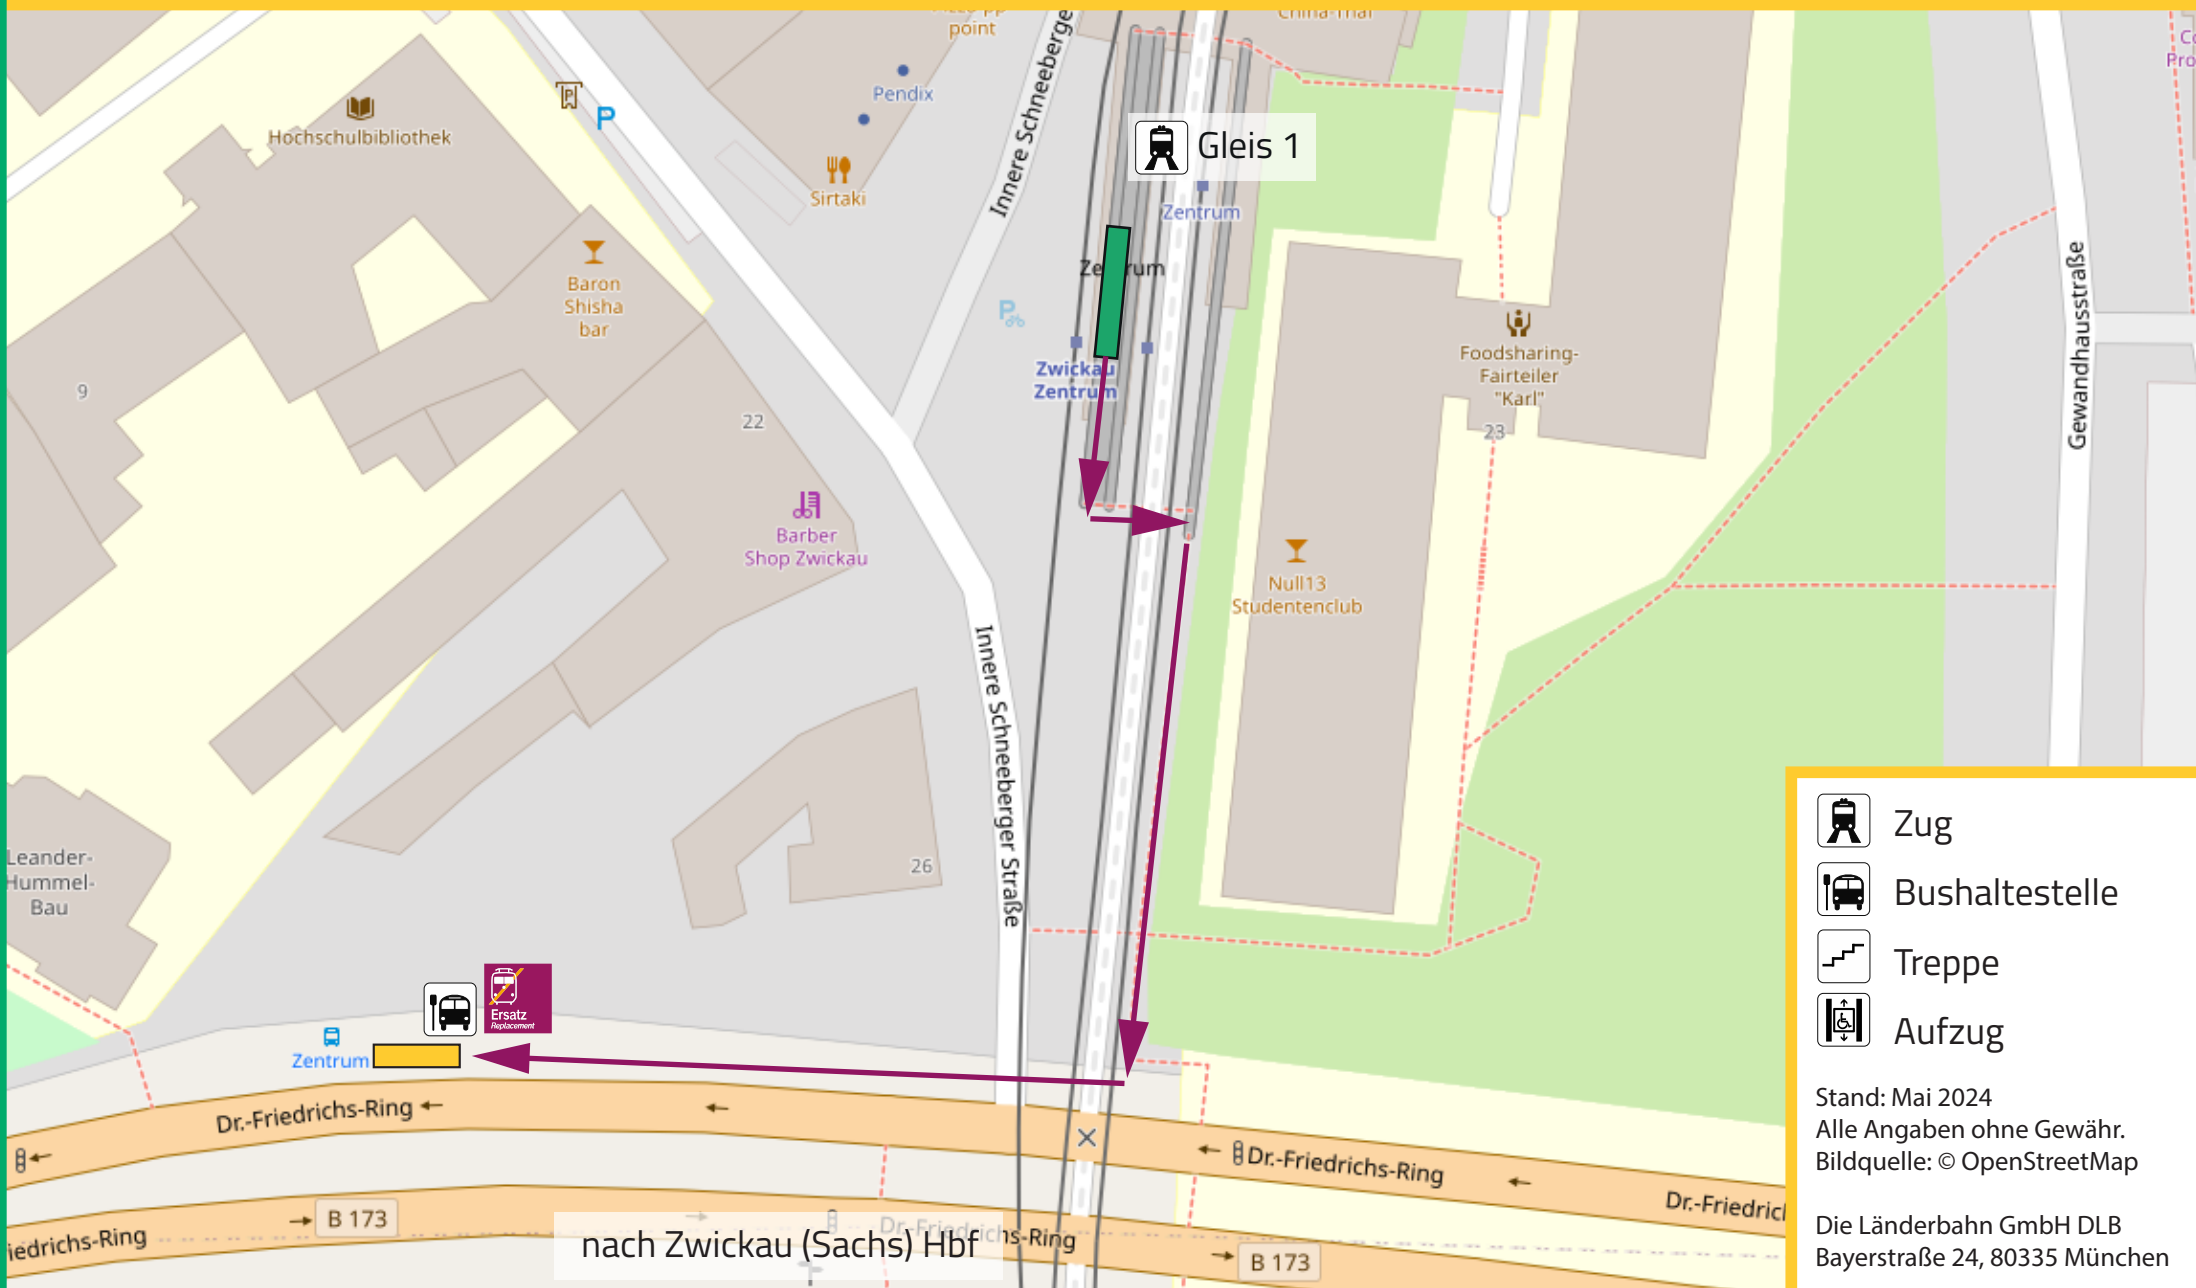

Lageplan: ZWICKAU ZENTRUM

Innere Schneeberger Straße, 08056 Zwickau

Bus-Haltestelle: Bus-Haltestelle Zentrum *SEV in beide Richtungen*

Ihr Weg zum Schienenersatzverkehr (SEV)

-  Zug
-  Bushaltestelle
-  Treppe
-  Aufzug

Stand: Mai 2024
Alle Angaben ohne Gewähr.
Bildquelle: © OpenStreetMap

Die Länderbahn GmbH DLB
Bayerstraße 24, 80335 München