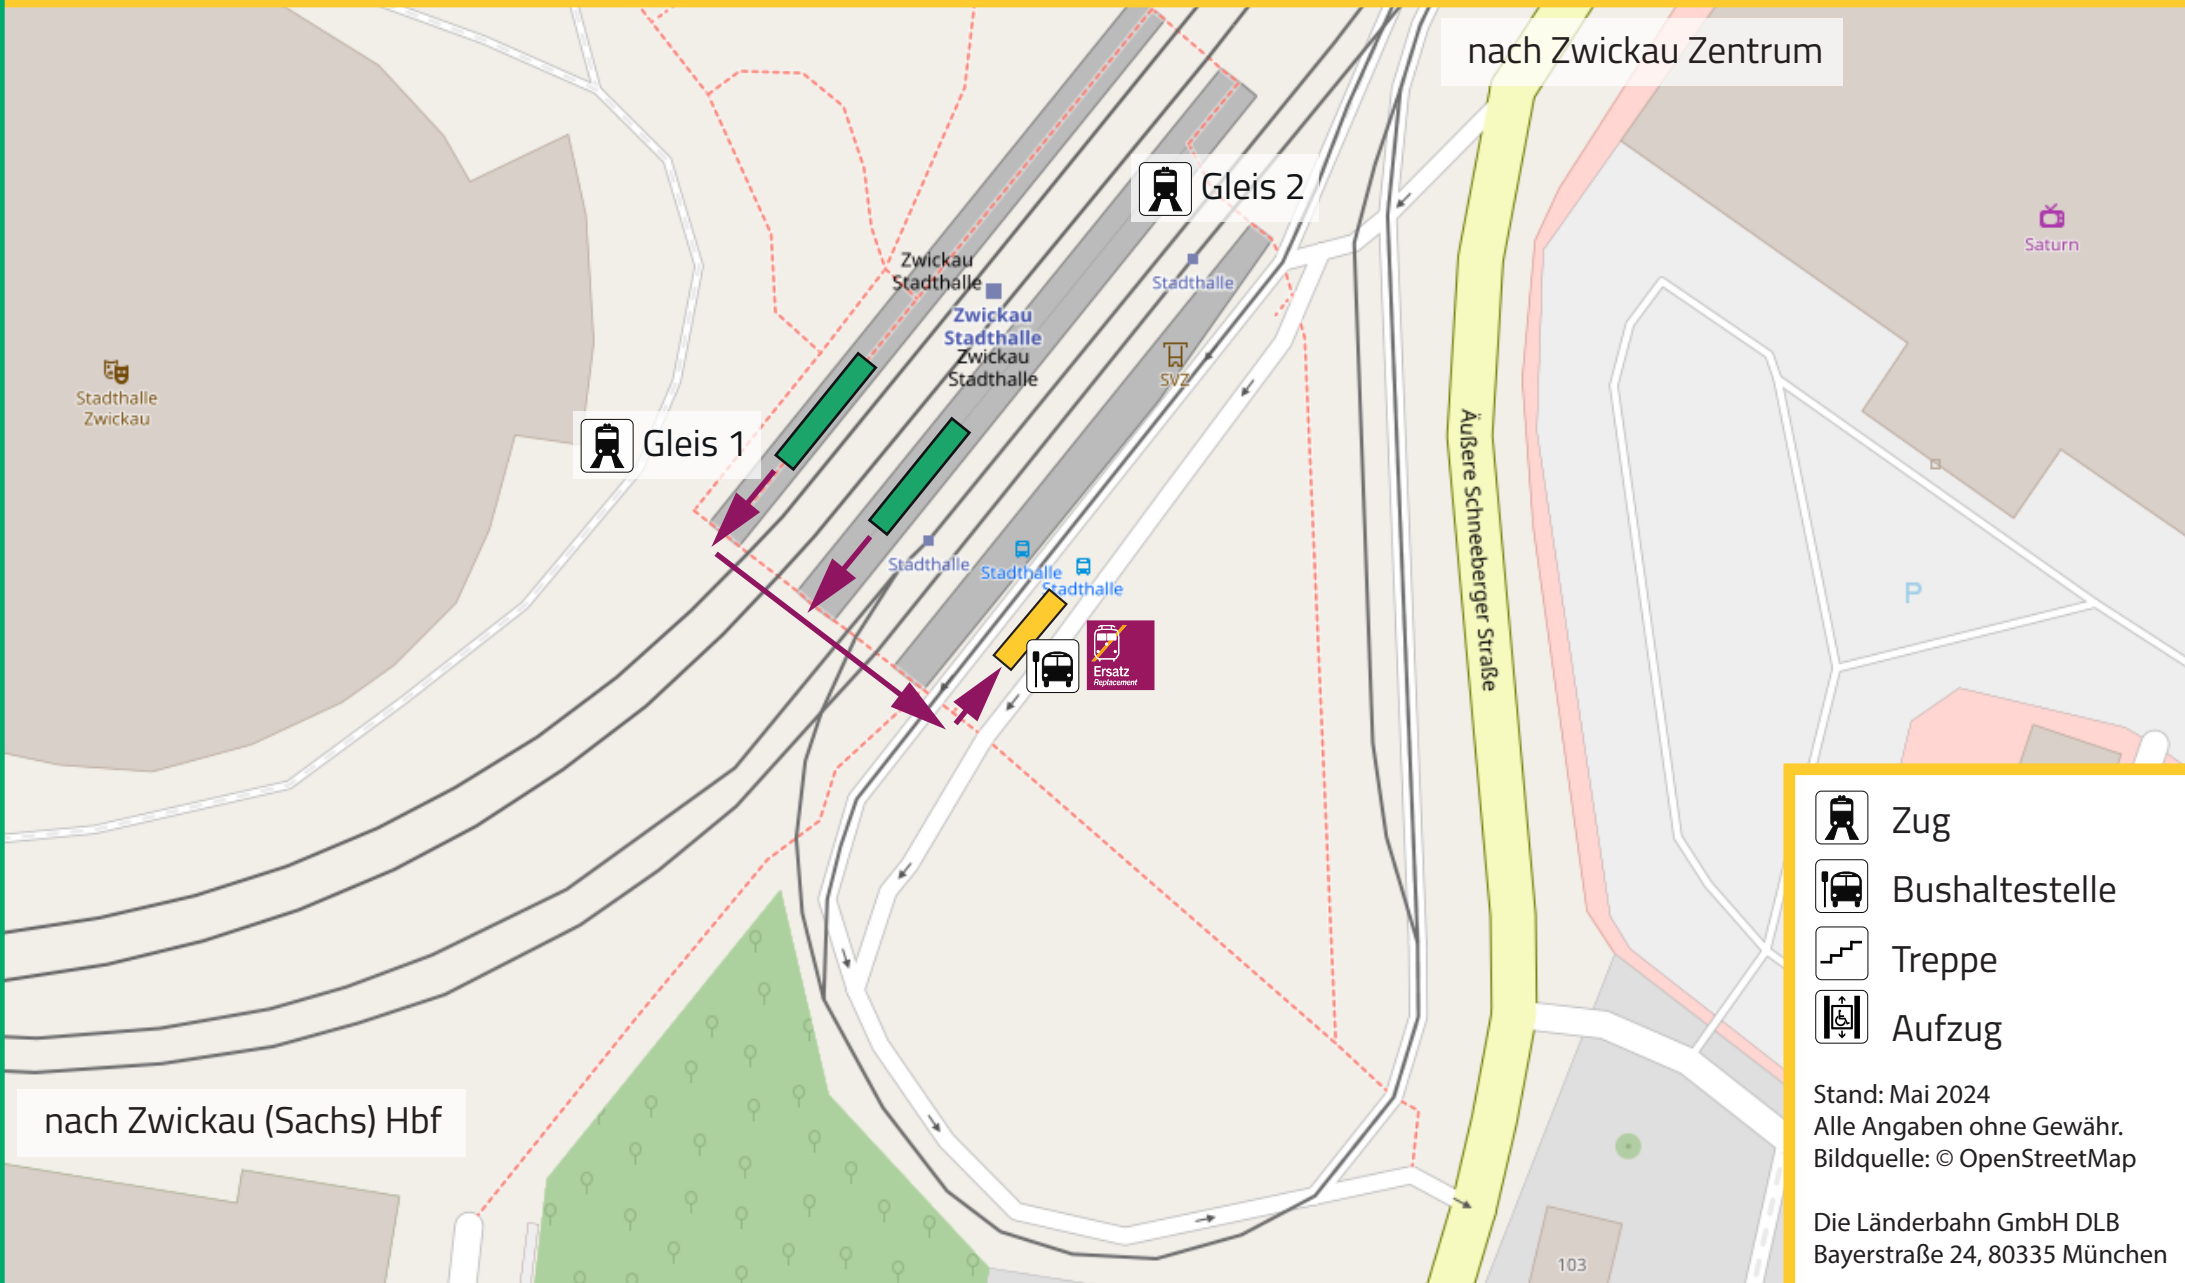

# Lageplan: ZWICKAU STADTHALLE Bergmannstraße, 08056 Zwickau

Bus-Haltestelle: Bus-Haltestelle Stadthalle SEV in beide Richtungen

 Ihr Weg zum Schienenersatzverkehr (SEV)

-  Zug
-  Bushaltestelle
-  Treppe
-  Aufzug

Stand: Mai 2024  
Alle Angaben ohne Gewähr.  
Bildquelle: © OpenStreetMap

Die Länderbahn GmbH DLB  
Bayerstraße 24, 80335 München