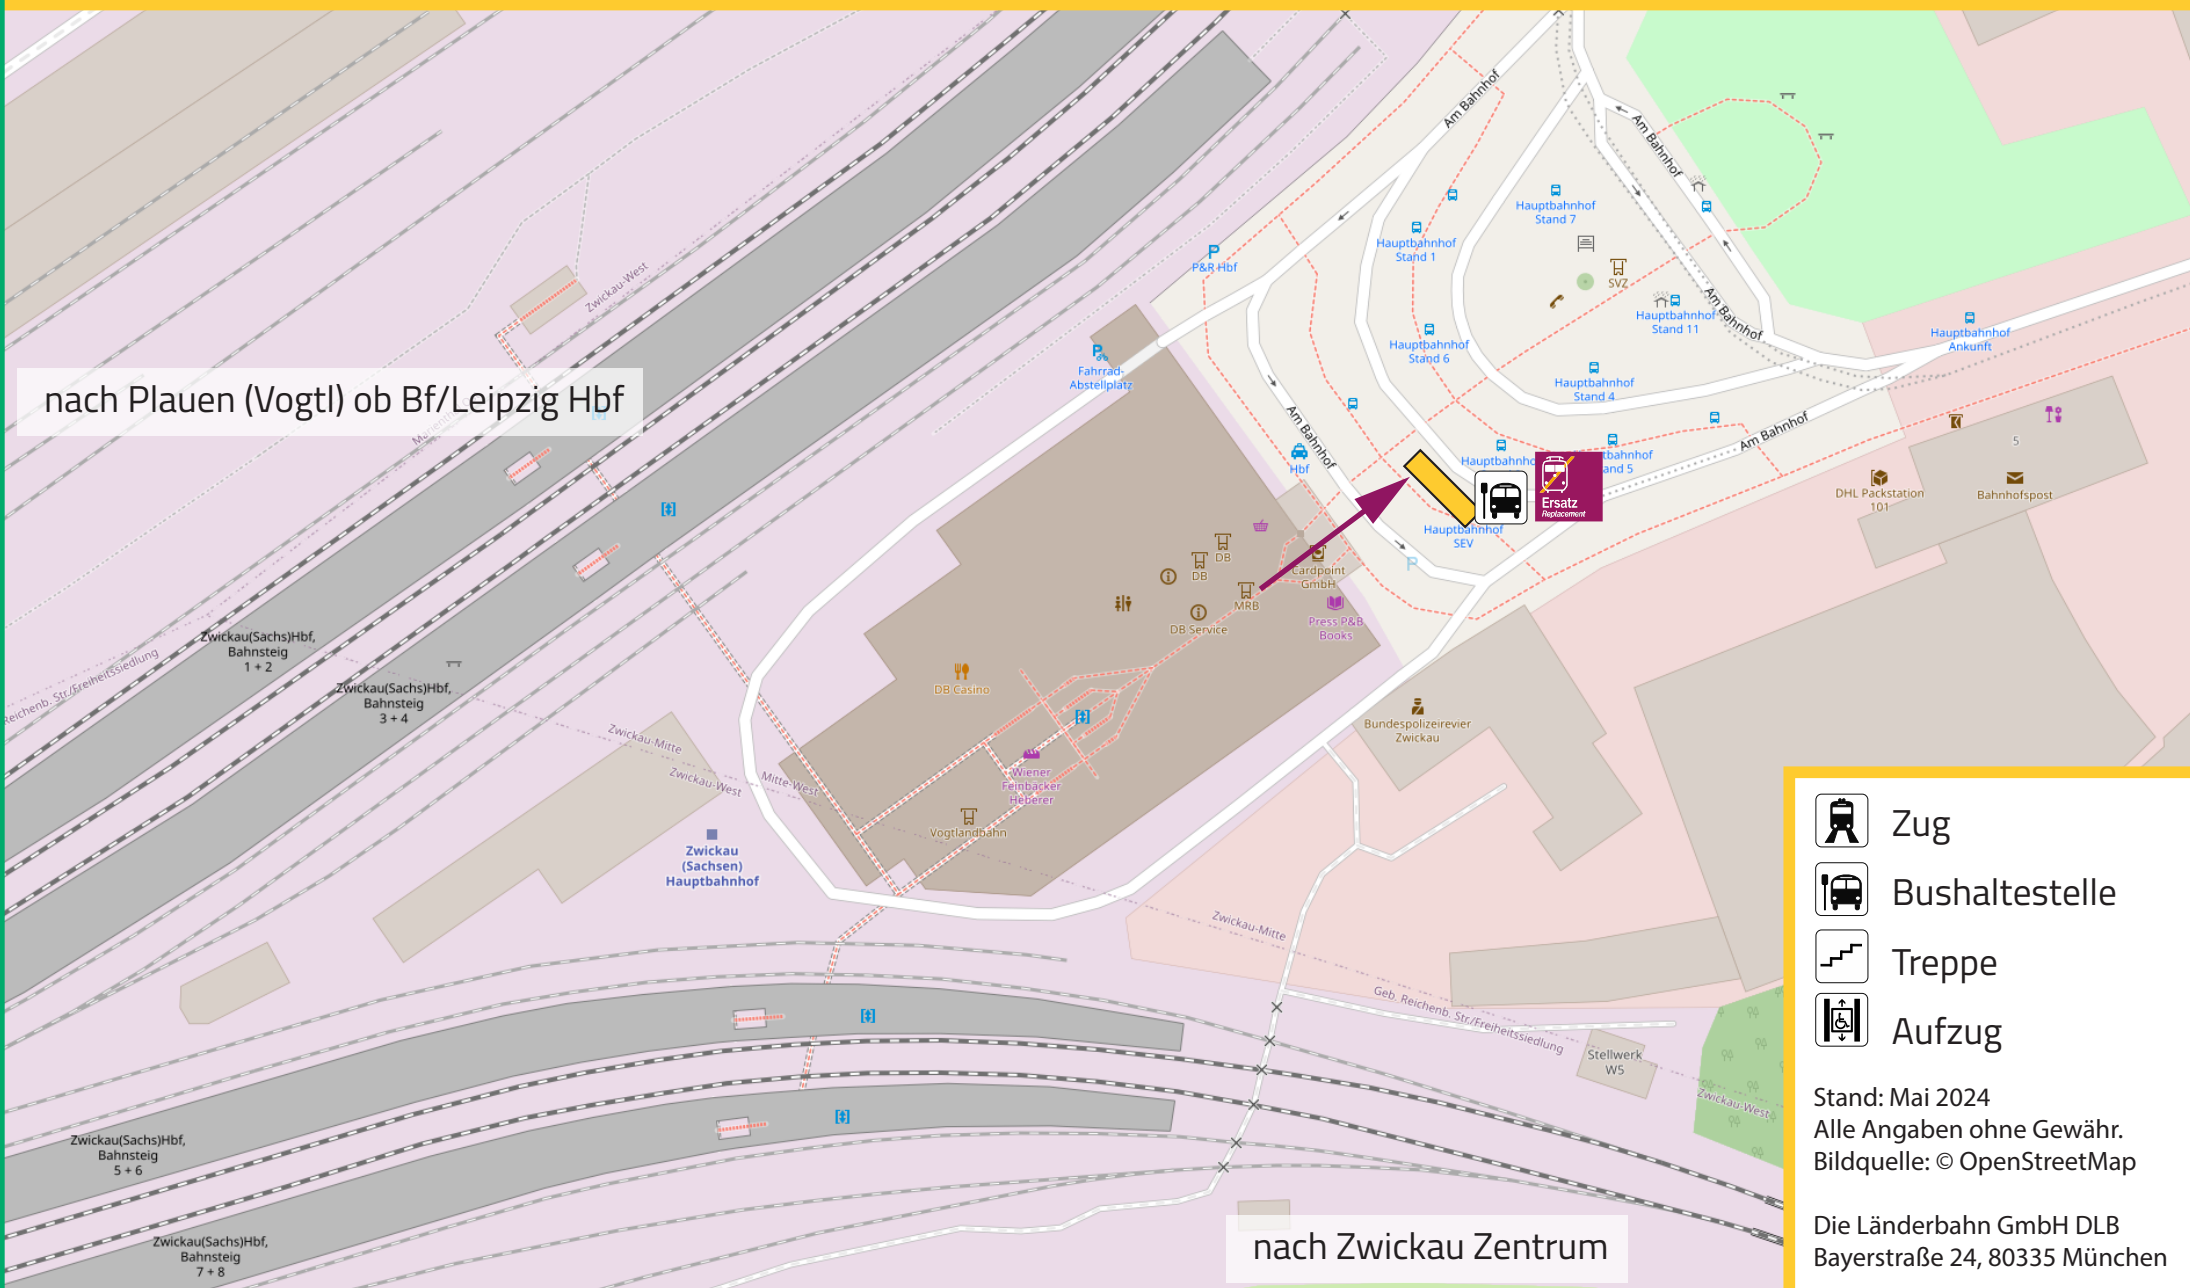

Lageplan: ZWICKAU STADTHALLE Bergmannstraße, 08056 Zwickau

Bus-Haltestelle: Bus-Haltestelle Stadthalle SEV in beide Richtungen

➔ Ihr Weg zum Schienenersatzverkehr (SEV)

- Zug
- Bushaltestelle
- Treppe
- Aufzug

Stand: Mai 2024
Alle Angaben ohne Gewähr.
Bildquelle: © OpenStreetMap

Die Länderbahn GmbH DLB
Bayerstraße 24, 80335 München