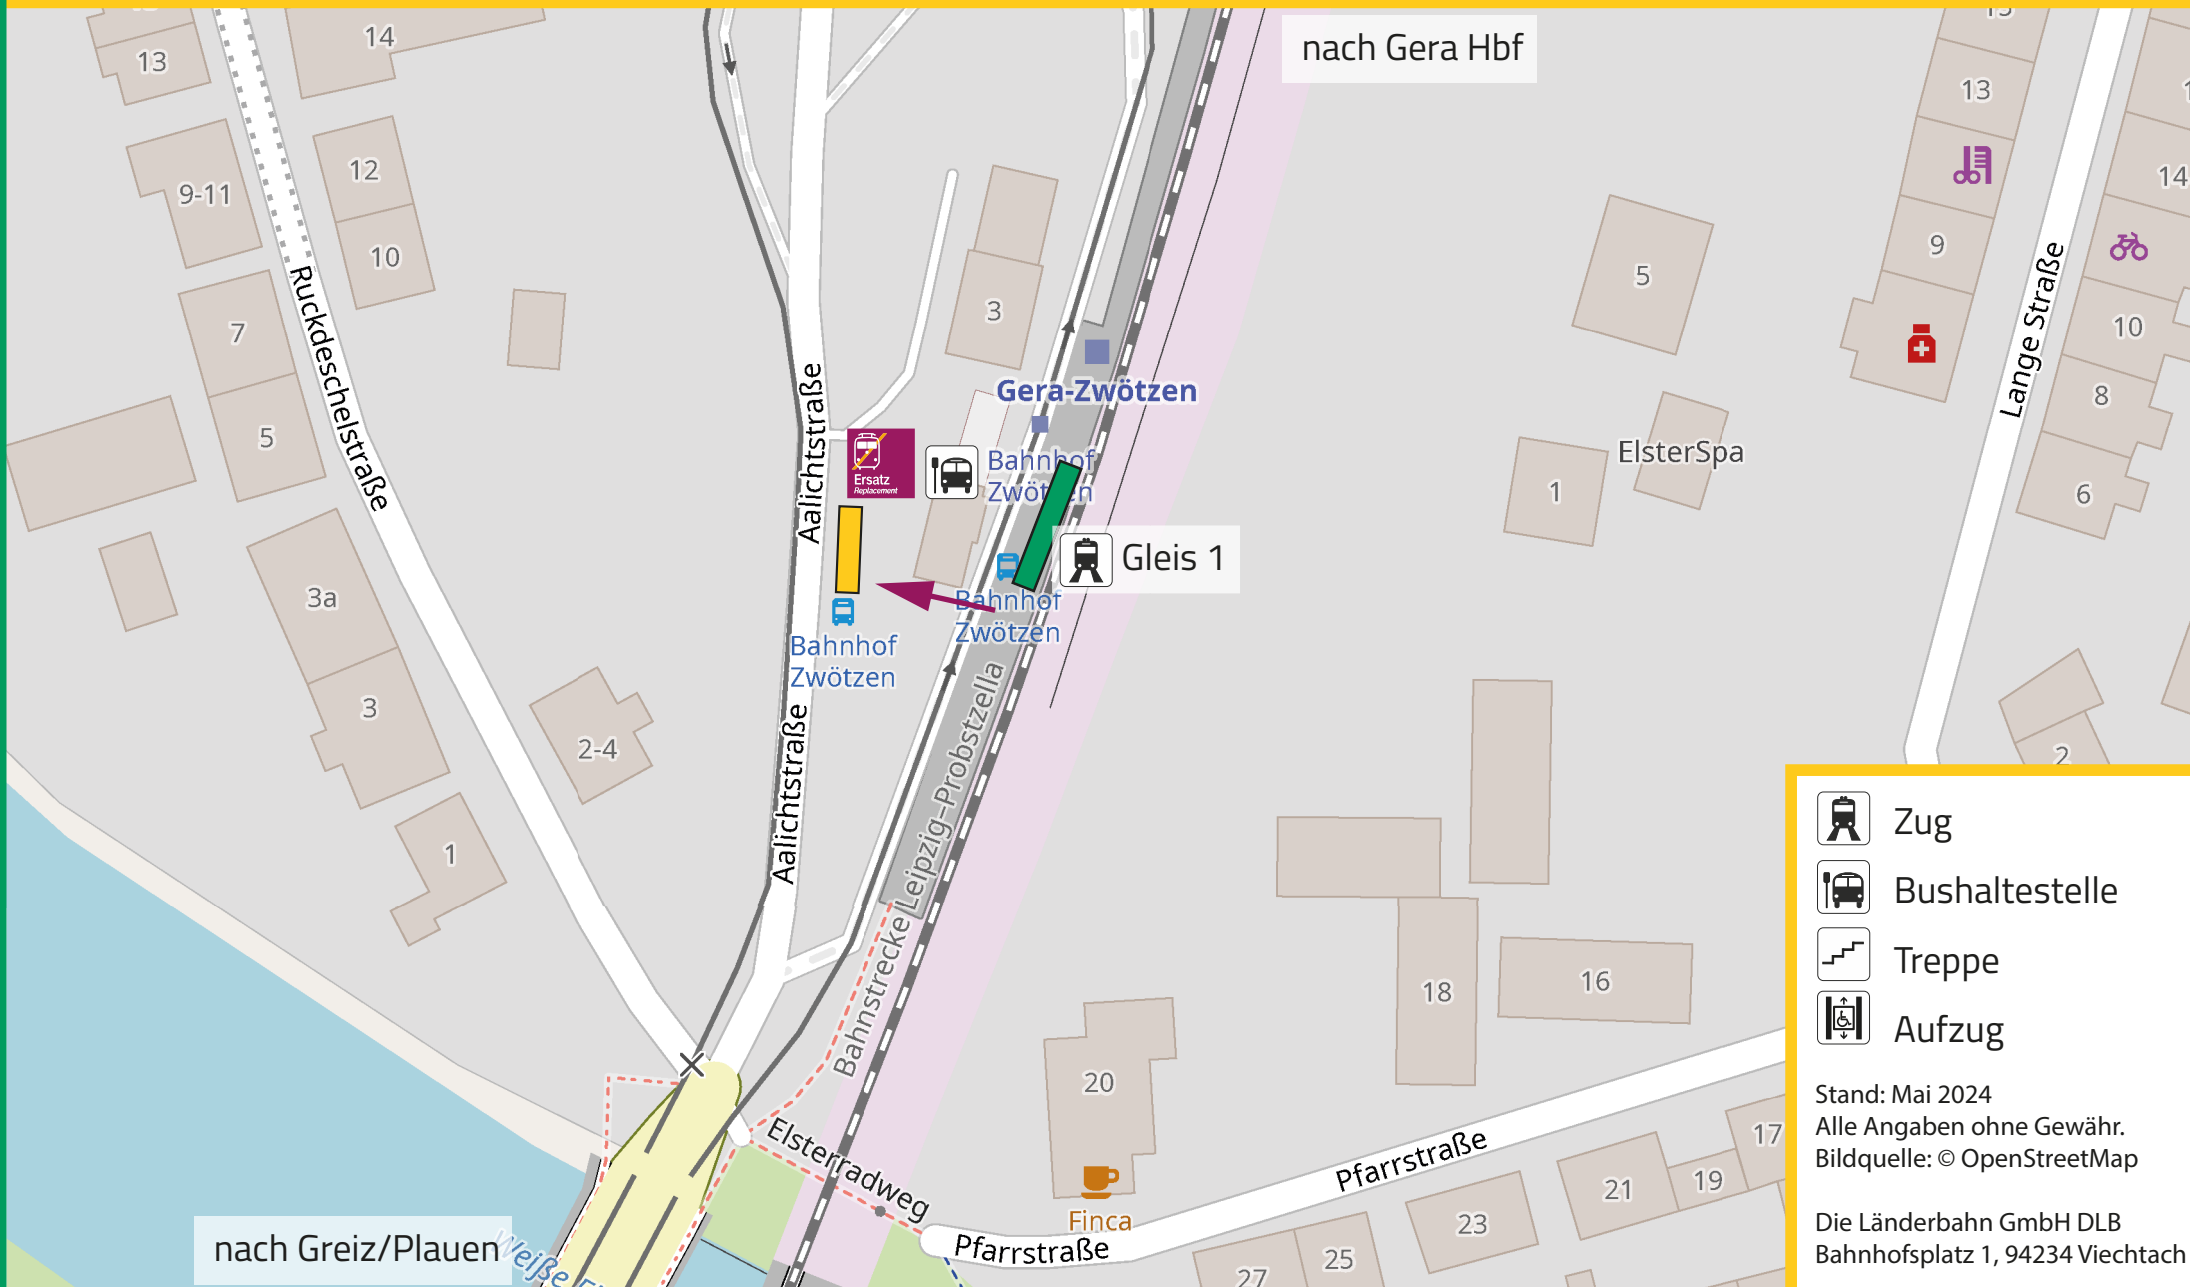

Lageplan: GERA-ZWÖTZEN

Aalichtstraße 1, 07551 Gera

SEV-Haltestelle: Bushaltestelle Bahnhof Zwötzen SEV in alle Richtungen

Ihr Weg zum Schienenersatzverkehr (SEV)

-  Zug
-  Bushaltestelle
-  Treppe
-  Aufzug

Stand: Mai 2024
Alle Angaben ohne Gewähr.
Bildquelle: © OpenStreetMap

Die Länderbahn GmbH DLB
Bahnhofsplatz 1, 94234 Viechtach