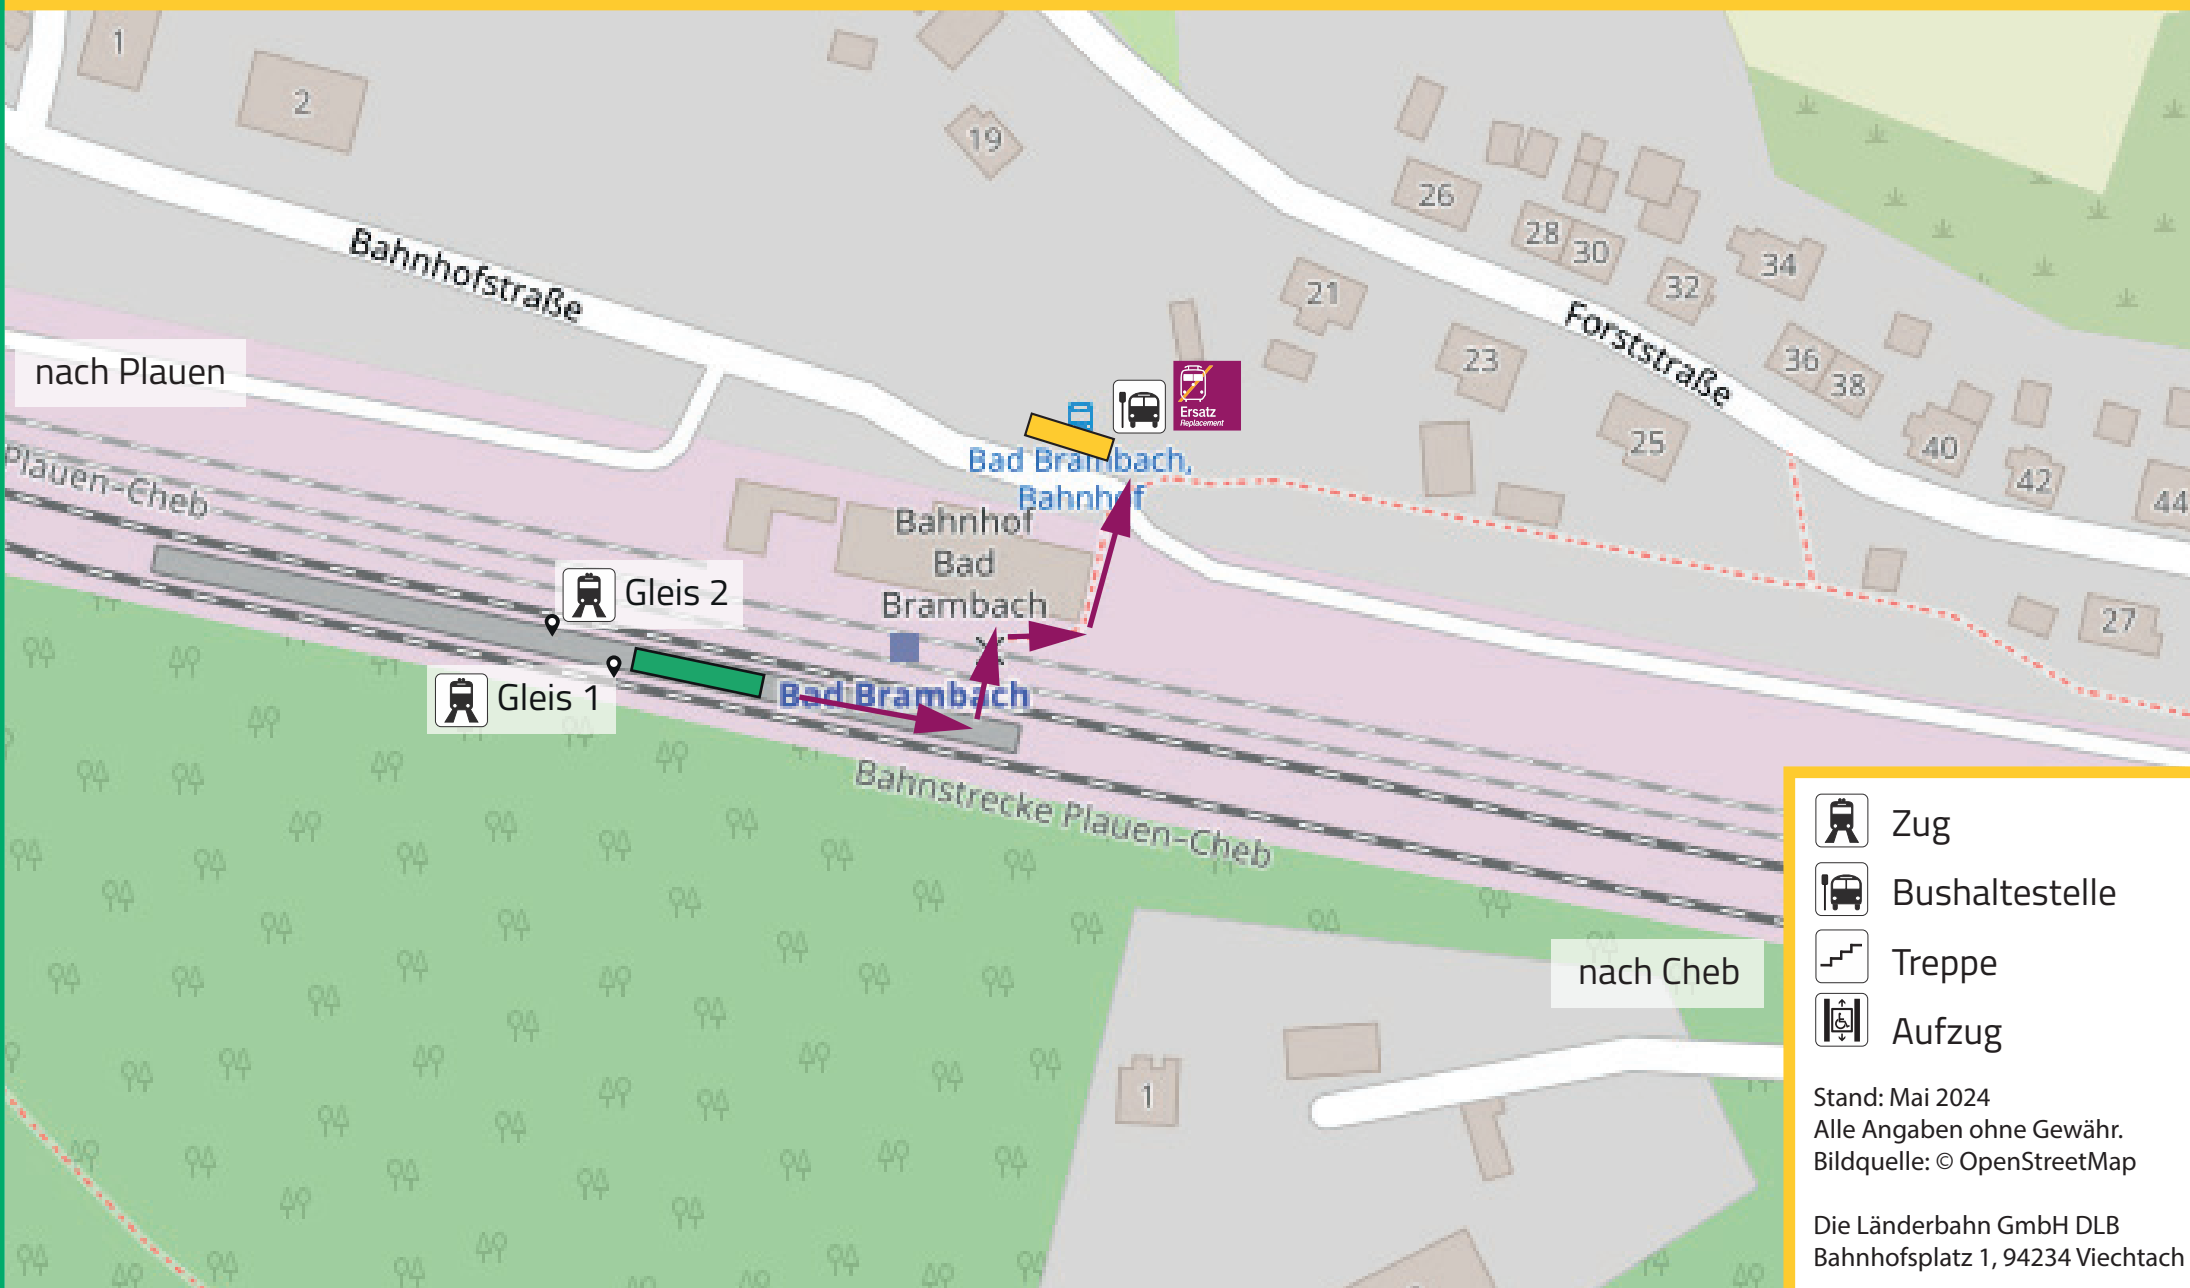

Lageplan: BAD BRAMBACH

Bahnhofstraße 3, 08648 Bad Brambach

SEV-Haltestelle: Bushaltestelle am Bahnhof, Steig A *SEV in beide Richtungen*

 Ihr Weg zum Schienenersatzverkehr (SEV)

Stand: Mai 2024
Alle Angaben ohne Gewähr.
Bildquelle: © OpenStreetMap

Die Länderbahn GmbH DLB
Bahnhofplatz 1, 94234 Viechtach