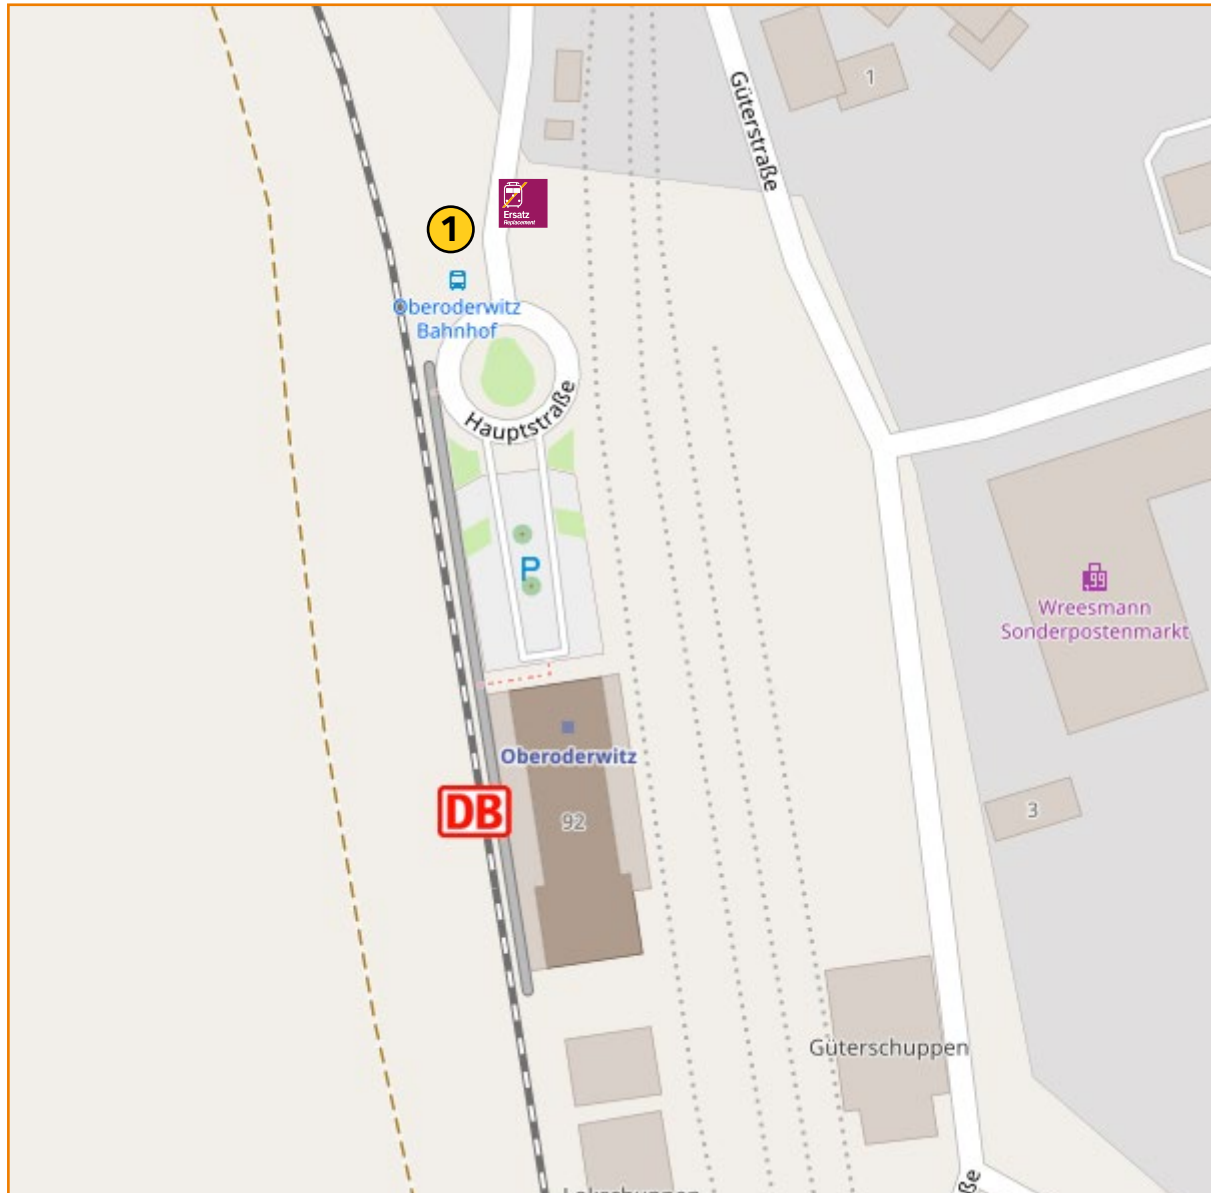

Lageplan: Oberoderwitz

Adresse: Hauptstr. 92, 02744 Oderwitz

SEV-Haltestelle

1 Haltestelle „Oberoderwitz Bahnhof“

Stand: April 2021 | Alle Angaben ohne Gewähr.

Bildquelle: © OpenStreetMap

Die Länderbahn GmbH DLB, Bayerstraße 24, 80335 München