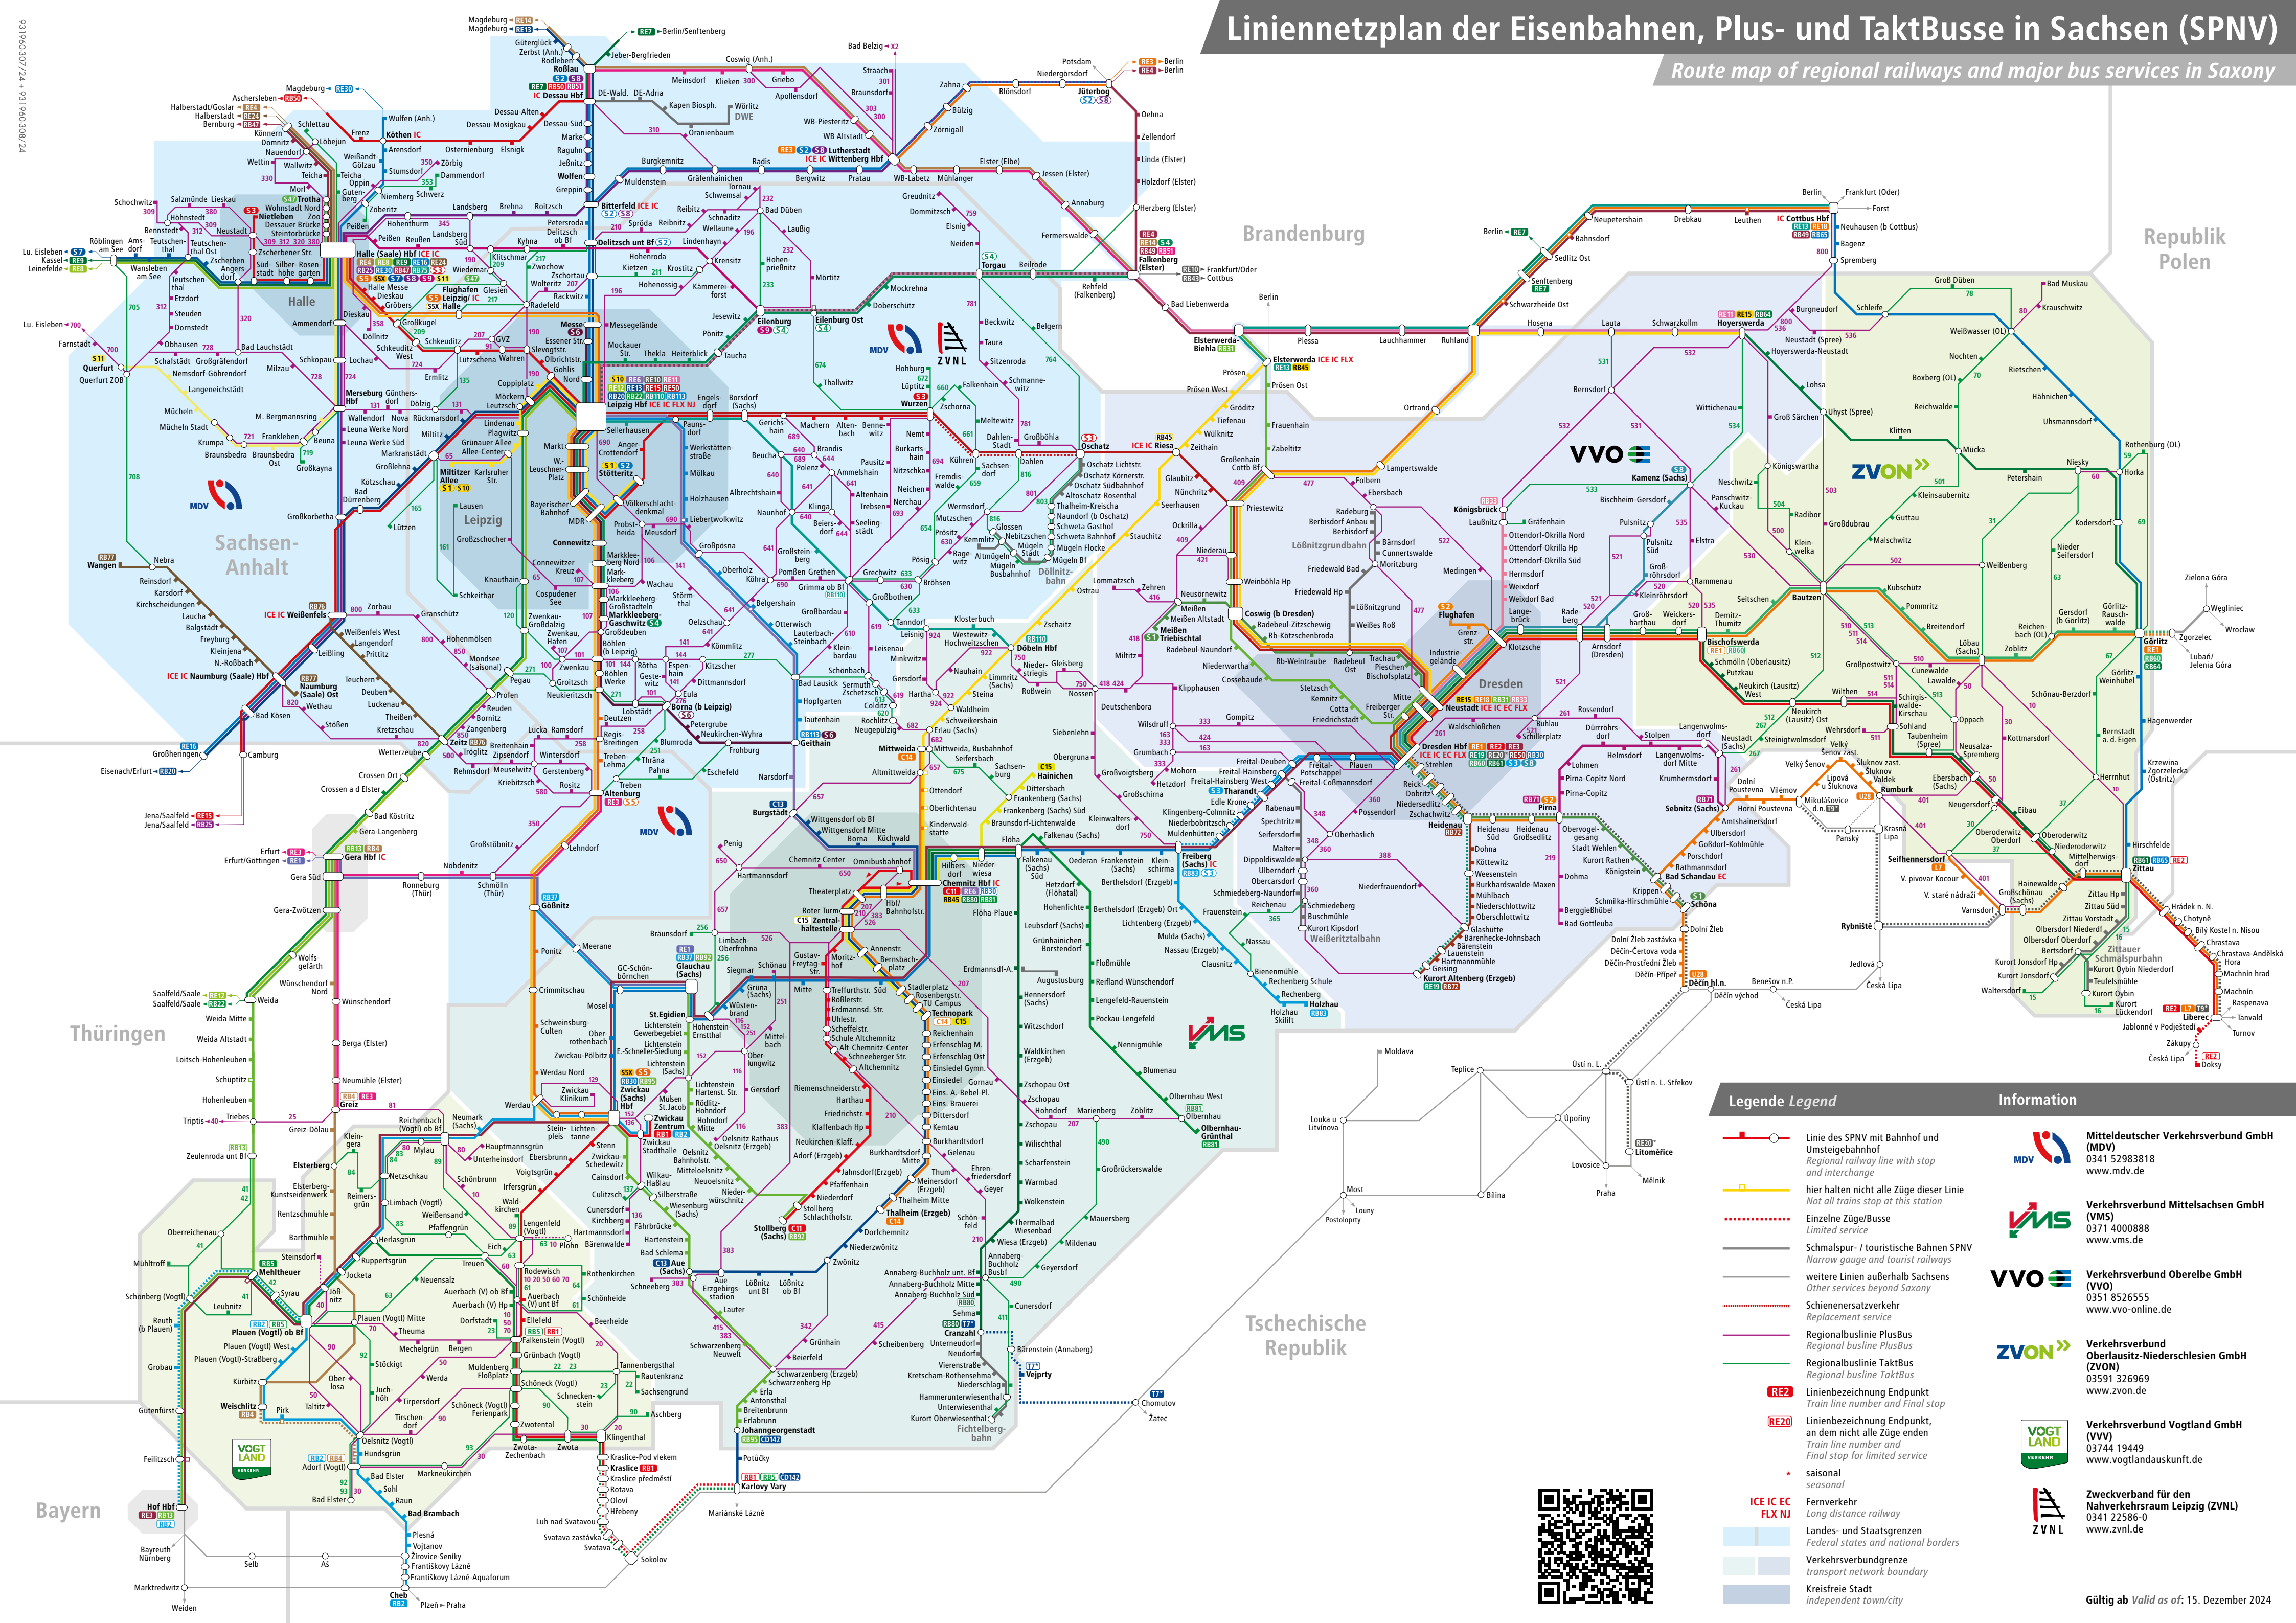

Linienetzplan der Eisenbahnen, Plus- und TaktBusse in Sachsen (SPNV)

Route map of regional railways and major bus services in Saxony

Legende Legend

- Linie des SPNV mit Bahnhof und Umsteigebahnhof
Regional railway line with stop and interchange
- hier halten nicht alle Züge dieser Linie
Not all trains stop at this station
- Einzelne Züge/Busse
Limited service
- Schmalspur- / touristische Bahnen SPNV
Narrow gauge and tourist railways
- weitere Linien außerhalb Sachsens
Other services beyond Saxony
- Schienenersatzverkehr
Replacement service
- Regionalbuslinie PlusBus
Regional busline PlusBus
- Regionalbuslinie TaktBus
Regional busline TaktBus
- Linienbezeichnung Endpunkt
Train line number and Final stop
- Linienbezeichnung Endpunkt, an dem nicht alle Züge enden
Train line number and Final stop for limited service
- saisonal
seasonal
- ICE IC EC
FLX NJ
Fernverkehr
Long distance railway
- Landes- und Staatsgrenzen
Federal states and national borders
- Verkehrsbundgrenze
transport network boundary
- Kreisfreie Stadt
independent town/city

Information

- Mitteldeutscher Verkehrsverbund GmbH (MDV)
0341 52983818
www.mdv.de
- Verkehrsverbund Mittelsachsen GmbH (VMS)
0371 4000888
www.vms.de
- Verkehrsverbund Oberelbe GmbH (VVO)
03521 8526555
www.vvo-online.de
- Verkehrsverbund Oberlausitz-Niederschlesien GmbH (ZVON)
03591 326969
www.zvon.de
- Verkehrsverbund Vogtland GmbH (VVV)
03744 19449
www.vogtlandauskunft.de
- Zweckverband für den Nahverkehrsraum Leipzig (ZVNL)
0341 22586-0
www.zvnl.de

Gültig ab Valid as of: 15. Dezember 2024