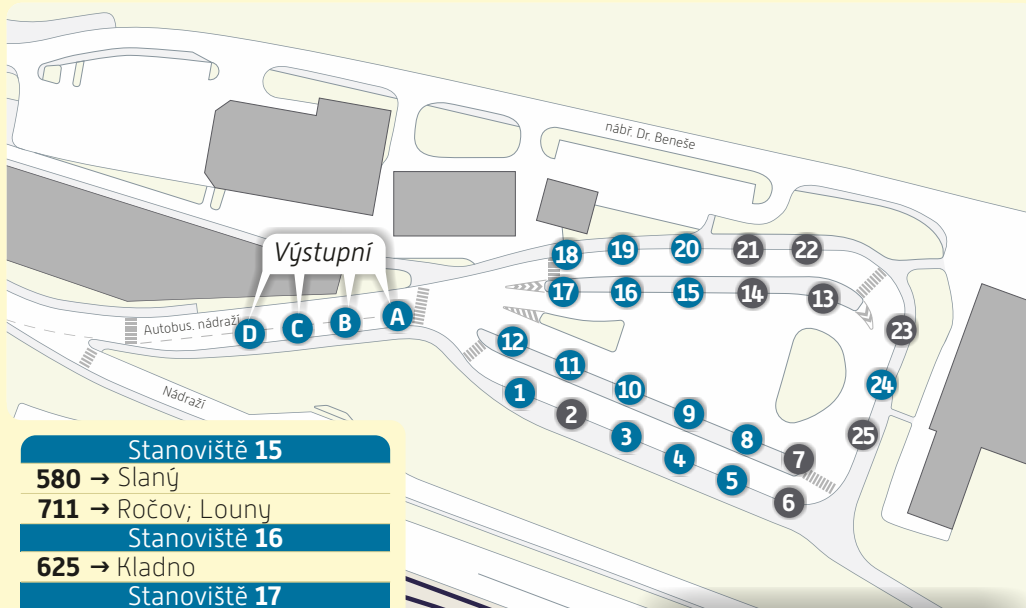

Rakovník, Aut. st.

Schéma přestupního uzlu

trvalý stav - platnost od 10. prosince 2023

Stanoviště 15

580 → Slaný

711 → Ročov; Louny

Stanoviště 16

625 → Kladno

Stanoviště 17

561 → Řeřichy; Kolečovice

561 → Šamotka

562 → Lubná

562 → Nemocnice; Olešná

Stanoviště 18

304 → Praha, Vypich

577 → Stochov

Stanoviště 19

404 → Praha, Zličín

Stanoviště 20

581 → Lužná; Nové Strašecí

Stanoviště 24

581 → Lubná

711 → Rakovník, žel. zast. západ

železniční stanice Rakovník

R24 → Praha Masarykovo n.

S50 → Kladno

S75 → Beroun

U14 → Žatec

S50 → Rakovník západ

S52 → Domoušice

S57 → Žlutice

S58 → Kralovice u Rakovníka