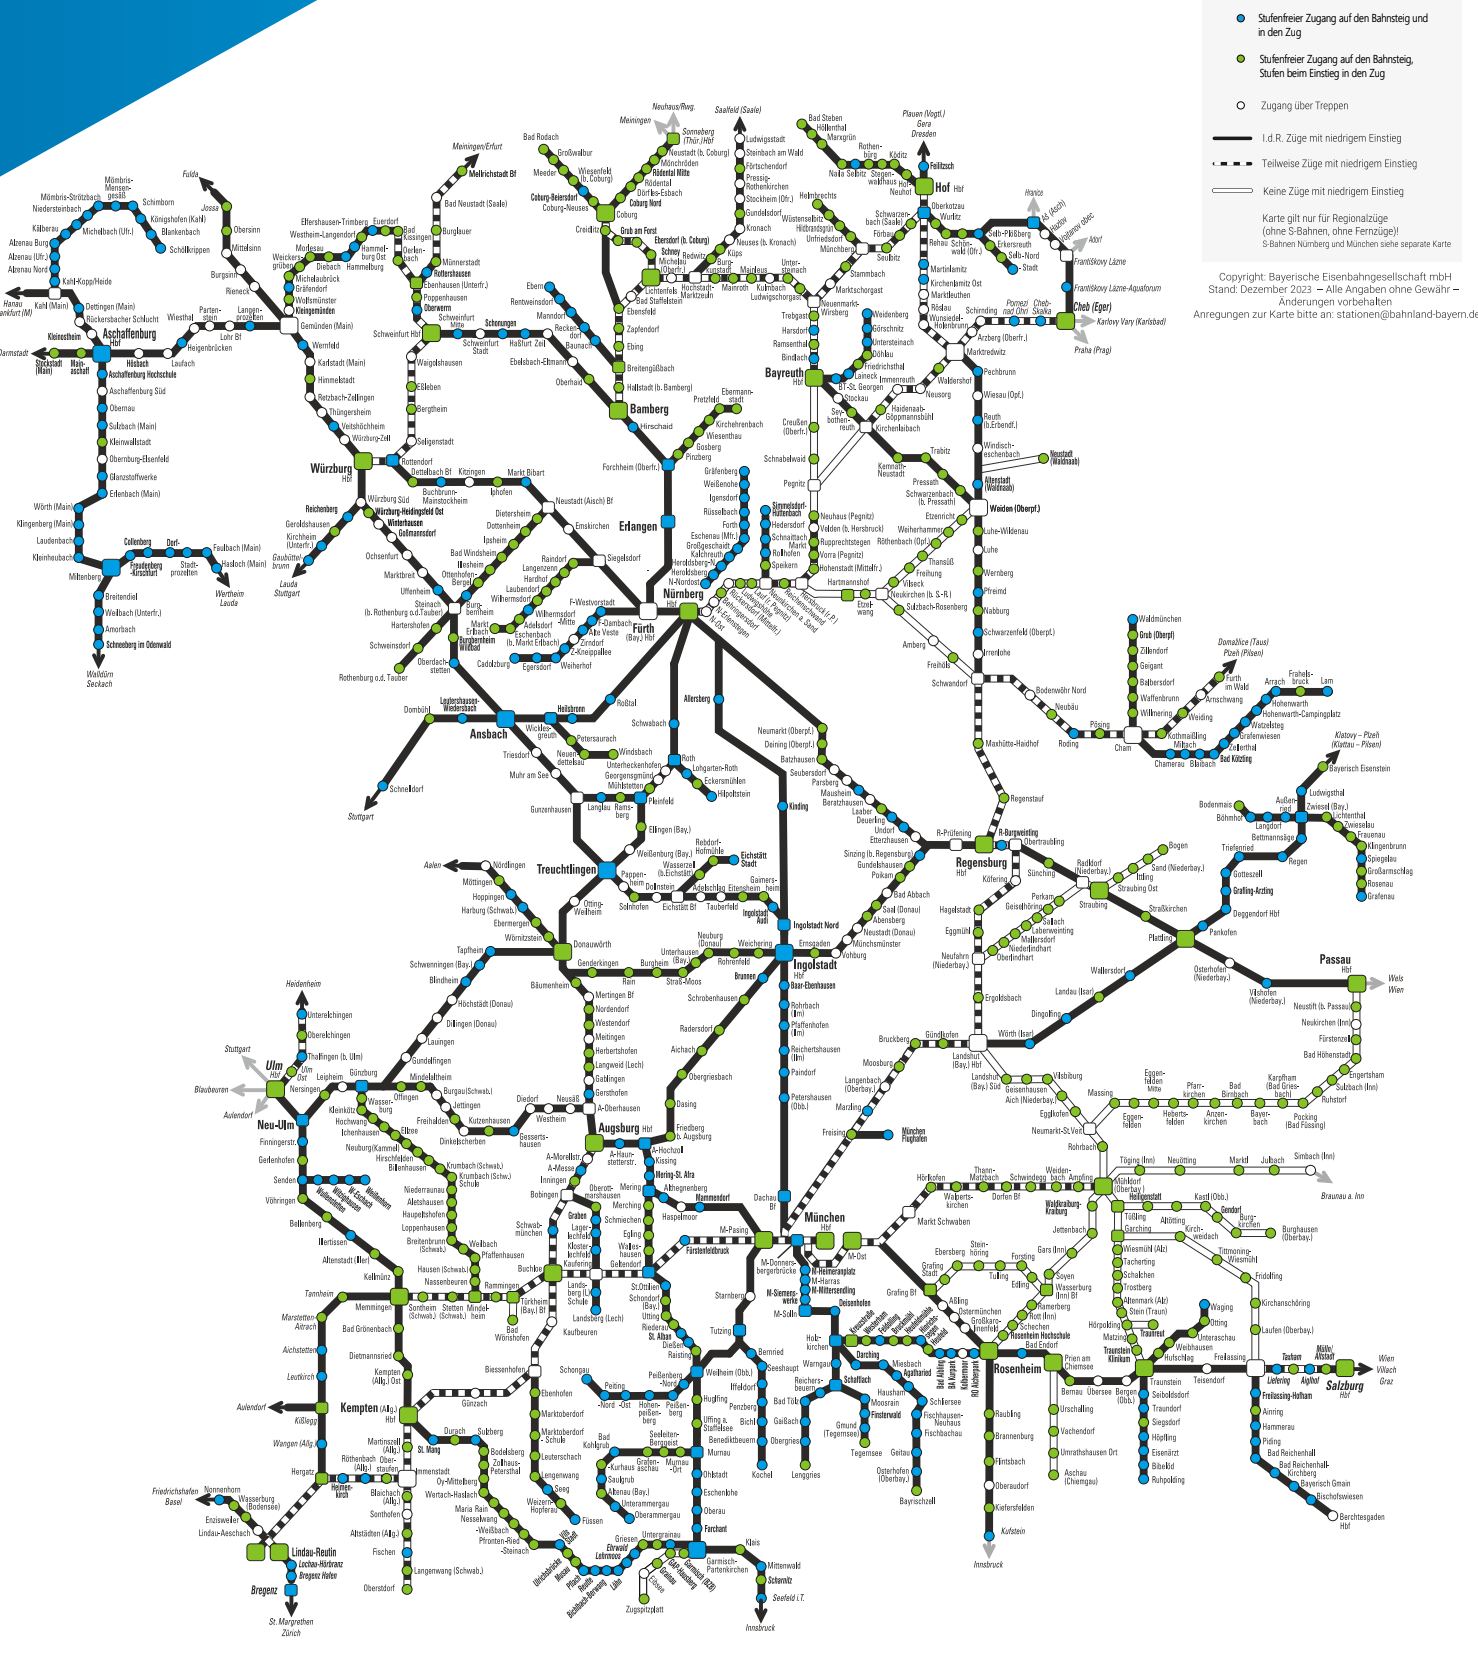

# STATIONEN IN BAYERN (OHNE S-BAHNEN): ZUGANGSMÖGLICHKEITEN FÜR FAHRGÄSTE MIT KINDERWAGEN

STAND: DEZEMBER 2023

BRINGT DICH  
VORWÄRTS

Karte gilt nur für Regionalzüge (ohne S-Bahnen, ohne Fernzüge) / S-Bahnen Nürnberg und München siehe separate Karte  
Copyright: Bayerische Eisenbahngesellschaft mbH  
Stand: Dezember 2023 – Alle Angaben ohne Gewähr – Änderungen vorbehalten  
Anregungen zur Karte bitte an: stationen@bahmland-bayern.de